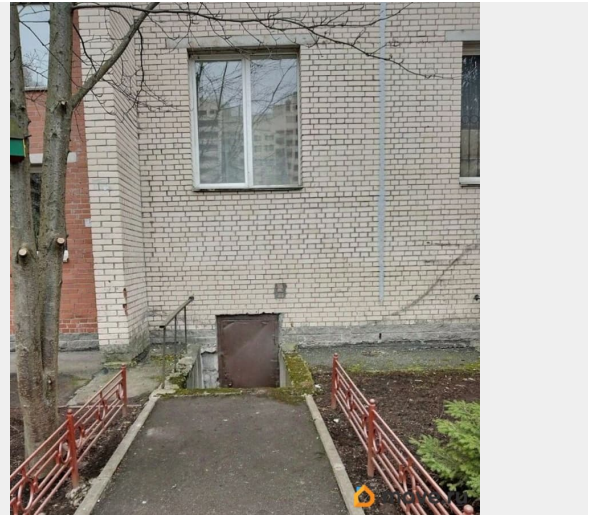

### Описание

ID: 832465 Нахимова ул.д.11 20 кв.м Вход отдельный со двора. Есть парковка. 3 квт. Высота потолков-2,62 м. Аренда 25 000 рублей.

для заметок

Move.ru - вся недвижимость России