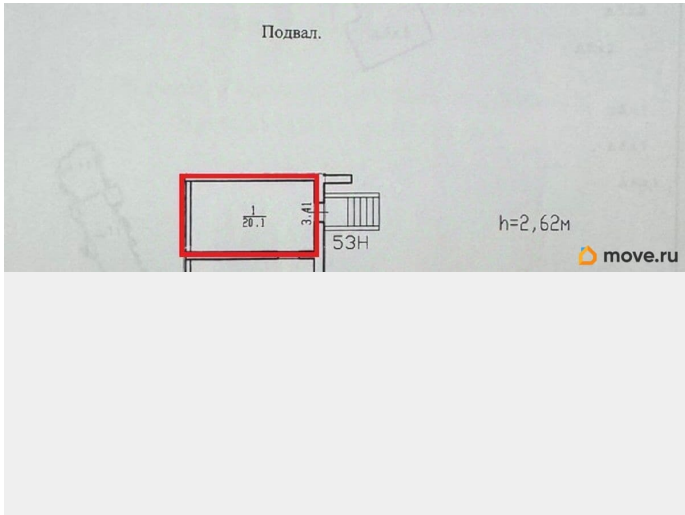

### Описание

ID: 832465 Нахимова ул.д.11 20 кв.м Вход отдельный со двора. Есть парковка. 3 квт. Высота потолков-2,62 м. Аренда 25 000 рублей.

для заметок

Move.ru - вся недвижимость России