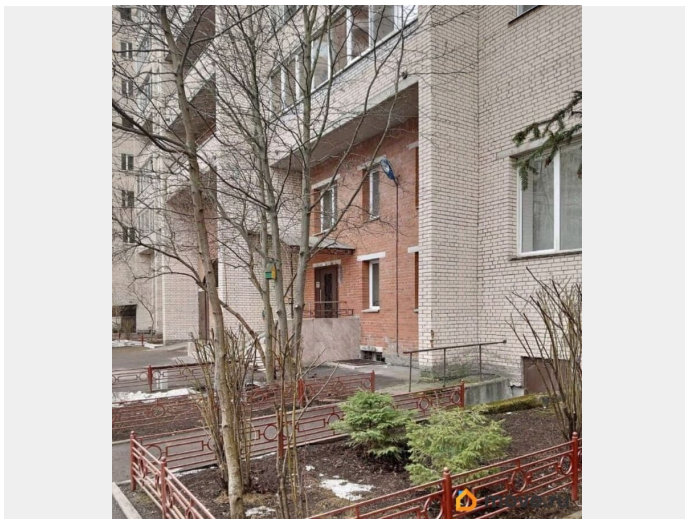

[СПБ, Василеостровский район](#)

Улица

[улица Нахимова](#)

### Описание

ID: 832465 Нахимова ул.д.11 20 кв.м Вход отдельный со двора. Есть парковка. 3 квт. Высота потолков-2,62 м. Аренда 25 000 рублей.

для заметок

Move.ru - вся недвижимость России