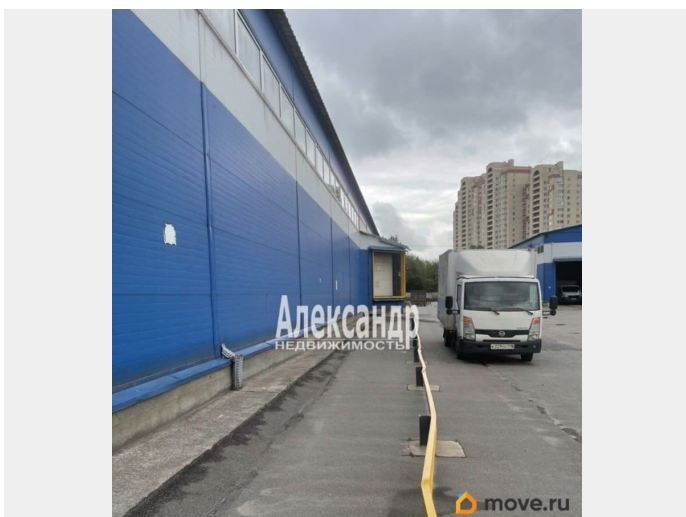

Больше информации на нашем сайте