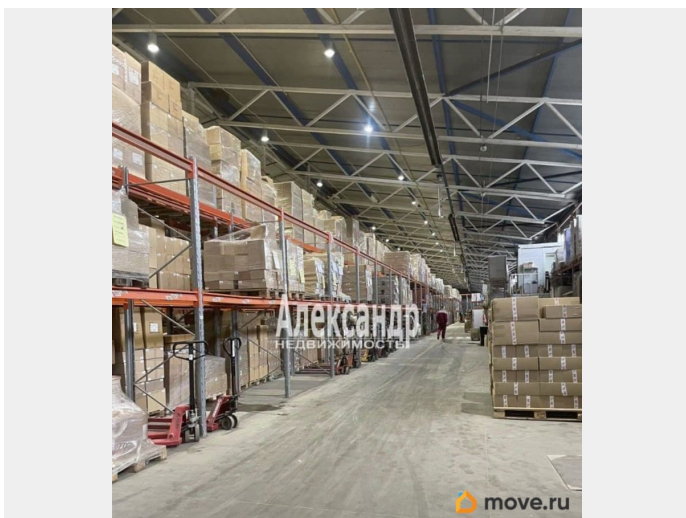

Больше информации на нашем сайте