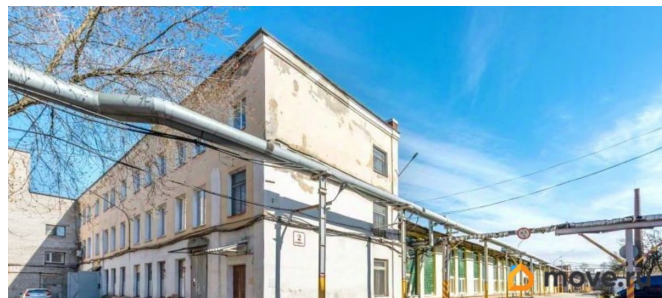

Финдерент, Финдерент

79816893902

Санкт-Петербург, улица Швецова, 41

15 523 ₽

Санкт-Петербург, улица Швецова, 41

Округ

[СПБ, Кировский район](#)

Улица

[улица Швецова](#)

Склад

Общая площадь

22.4 м²

Детали объекта

Тип сделки

Сдаю

Раздел

[Коммерческая недвижимость](#)

Описание

Собственник предлагает в аренду СКЛАД площадью 22,4 кв. м на территории технопарка «Нарвский». Подойдёт для ХРАНЕНИЯ НЕГАБАРИТНЫХ ВЕЩЕЙ. Второй этаж здания. Лифта нет. Кабинетная планировка. ИНЖЕНЕРНОЕ ОБЕСПЕЧЕНИЕ: освещение, отопление, выделенная электроэнергия, пожарная сигнализация. Возможность бесплатной разгрузки/погрузки в течении 40 минут. Проход на территорию осуществляется по электронным пропускам. ОХРАНА 24 часа.

для заметок