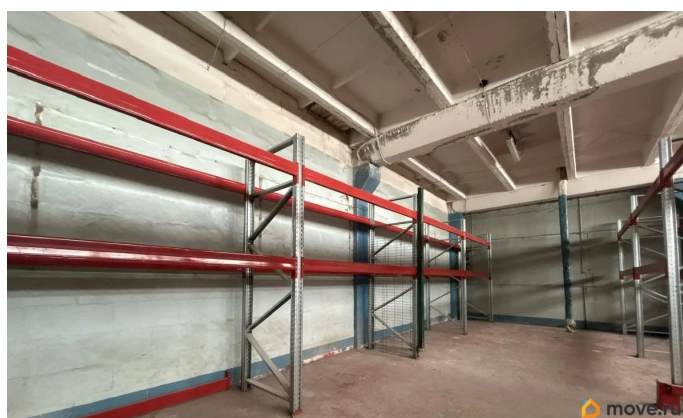

Ограничения по деятельности — по отдельной договорённости
Срок аренды: от 3 до 11 месяцев
Парковка на территории:
легковой авто — 4 800 ?/мес
грузовой авто — 6 000 ?/мес
тягач с прицепом — 11 000 ?/мес
Условия аренды: Обеспечительный платёж:
разбивка невозможна