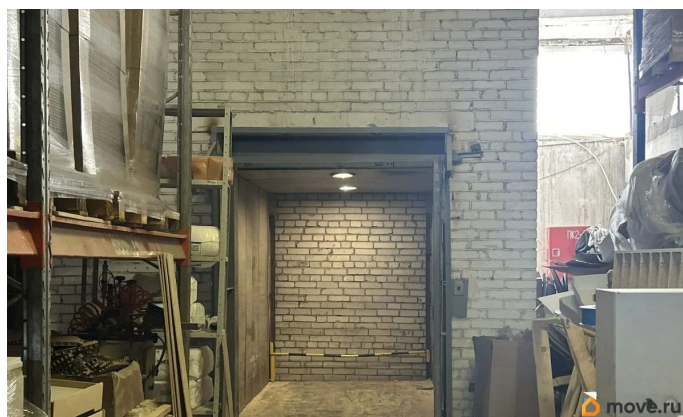

Ограничения по деятельности — по отдельной договорённости
Срок аренды: от 3 до 11 месяцев
Парковка на территории:
легковой авто — 4 800 ?/мес
грузовой авто — 6 000 ?/мес
тягач с прицепом — 11 000 ?/мес
Условия аренды: Обеспечительный платёж:
разбивка невозможна