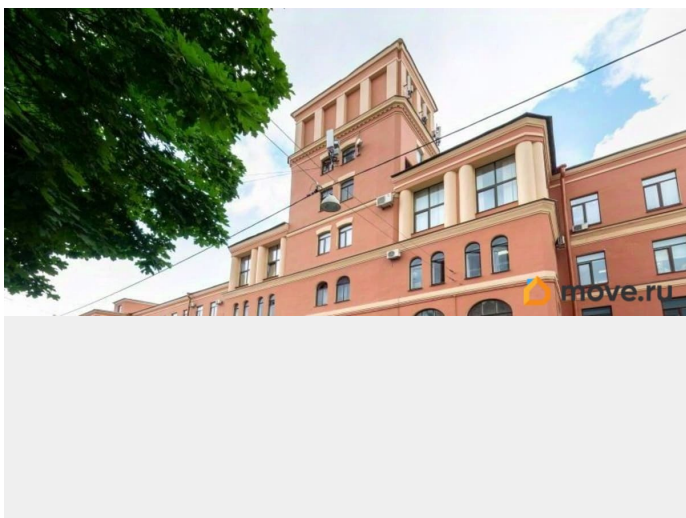

Проход осуществляется по пропускам.

Возможность работать 24/7.