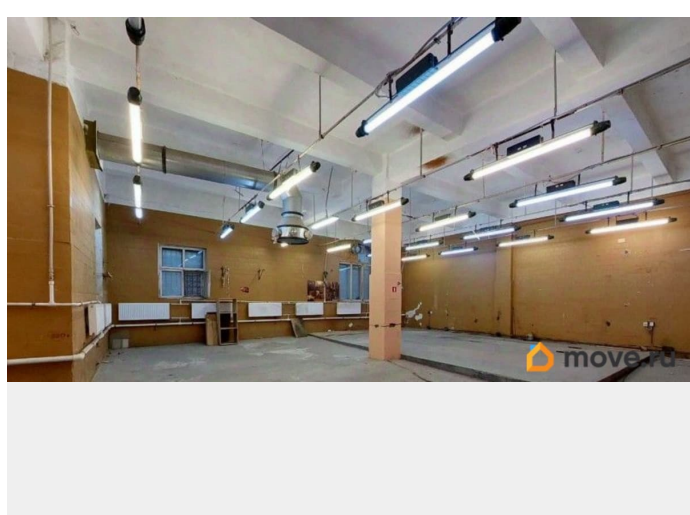

Проход осуществляется по пропускам.

Возможность работать 24/7.