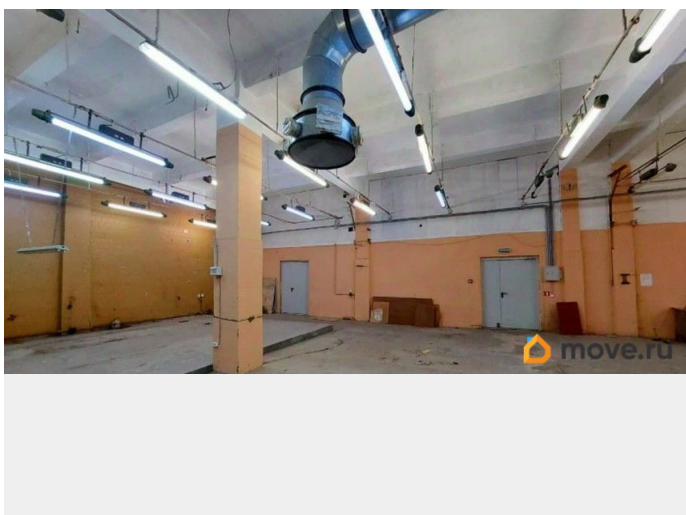

Проход осуществляется по пропускам.

Возможность работать 24/7.