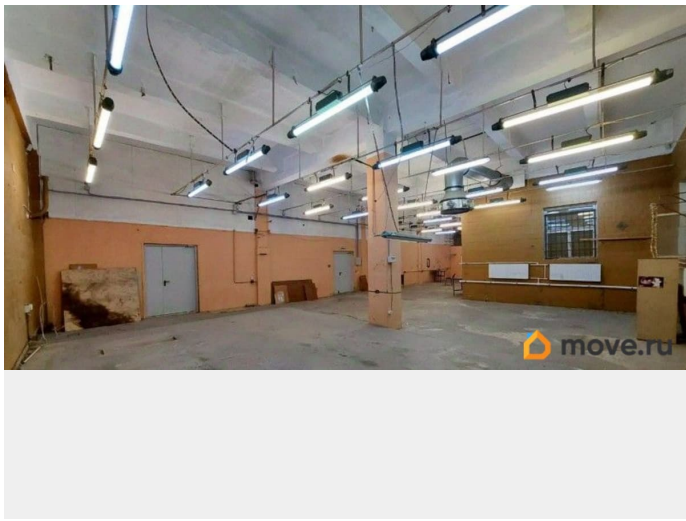

Move.ru - вся недвижимость России