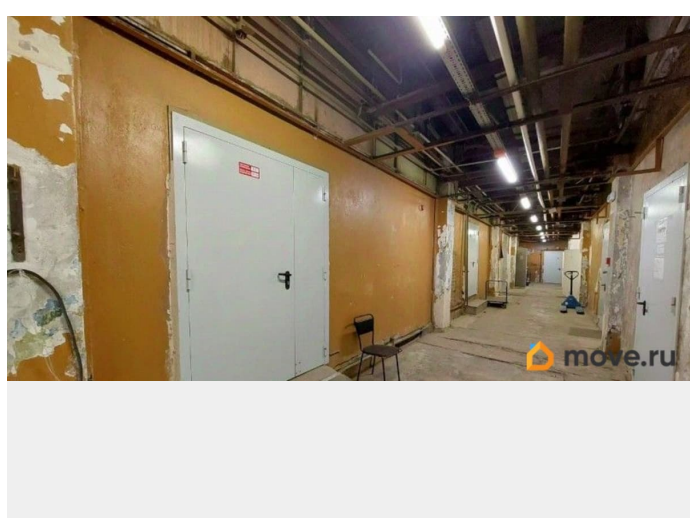

Проход осуществляется по пропускам.

Возможность работать 24/7.