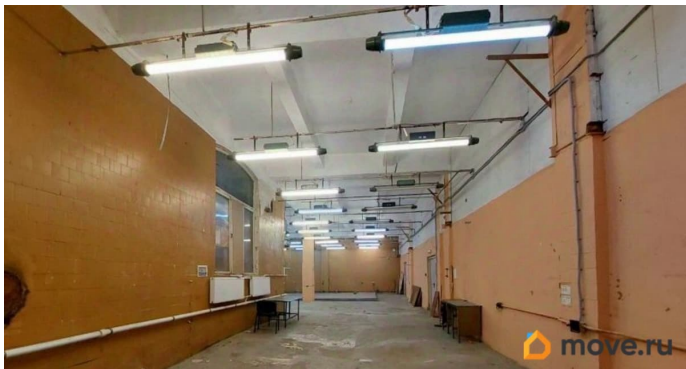

[улица Промышленная](#)

Склад

Общая площадь

236.6 м²

Детали объекта

Тип сделки

Сдаю

Раздел

[Коммерческая недвижимость](#)

Описание

Без комиссии! Предлагаем в аренду помещение под склад или производство - площадью 236,6 м², расположенное на 1-м этаже. Адрес: ул. Промышленная, д. 5
Ближайшая станция метро: Нарвская - 5 минут пешком. Технические характеристики помещения: высота потолков - 4,9 м; освещение - есть; выделенная мощность - 20 кВт (можно увеличить); отопление - центральное; нагрузка на пол - 1-1,5 т; материал пола - бетон; пожарная сигнализация - есть! К зданию имеется

<https://spb.move.ru/objects/9292457232>

**МЕГАКОМ-ЭЛИТ, МЕГАКОМ-ЭЛИТ
79812800255**

для заметок

удобный подъезд для грузового транспорта!
На территории технопарка действует
пропускной режим и работает
круглосуточная охрана! НДС входит в
стоимость аренды! Коммунальные платежи
оплачиваются отдельно! Просмотры по
предварительной записи!