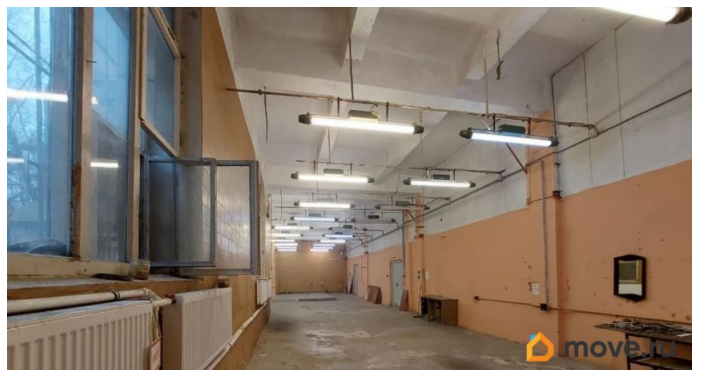

[улица Промышленная](#)

Склад

Общая площадь

236.6 м²

Детали объекта

Тип сделки

Сдаю

Раздел

[Коммерческая недвижимость](#)

Описание

Без комиссии! Предлагаем в аренду помещение под склад или производство - площадью 236,6 м², расположенное на 1-м этаже. Адрес: ул. Промышленная, д. 5
Ближайшая станция метро: Нарвская - 5 минут пешком. Технические характеристики помещения: высота потолков - 4,9 м; освещение - есть; выделенная мощность - 20 кВт (можно увеличить); отопление - центральное; нагрузка на пол - 1-1,5 т; материал пола - бетон; пожарная сигнализация - есть! К зданию имеется

<https://spb.move.ru/objects/9292457232>

**МЕГАКОМ-ЭЛИТ, МЕГАКОМ-ЭЛИТ
79812800255**

для заметок

удобный подъезд для грузового транспорта!
На территории технопарка действует
пропускной режим и работает
круглосуточная охрана! НДС входит в
стоимость аренды! Коммунальные платежи
оплачиваются отдельно! Просмотры по
предварительной записи!