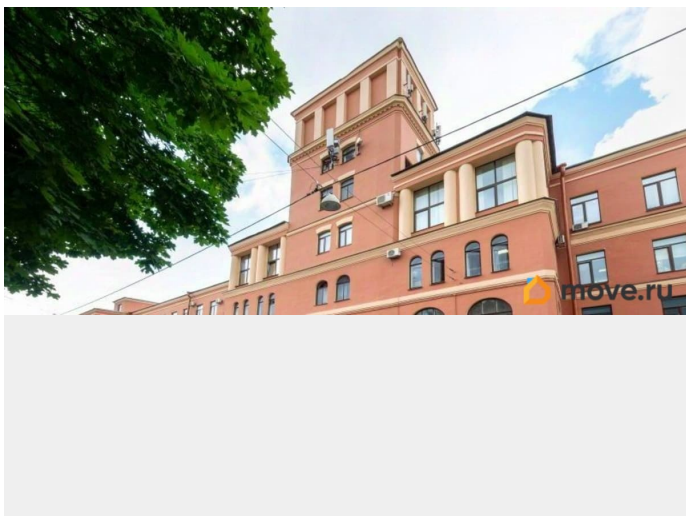

🕒 Создано: 13.03.2026 в 17:42

🔄 Обновлено: 03.04.2026 в 09:09

**Санкт-Петербург, Промышленная улица,
5**

164 437 ₽

Санкт-Петербург, Промышленная улица, 5

Округ

[СПБ, Кировский район](#)

Улица

[Коммерческая недвижимость](#)

Описание

Без комиссии! Предлагаем в аренду помещение под склад или производство - площадью 236,6 м², расположенное на 1-м этаже. Адрес: ул. Промышленная, д. 5
Ближайшая станция метро: Нарвская - 5 минут пешком. Технические характеристики помещения: высота потолков - 4,9 м; освещение - есть; выделенная мощность - 20 кВт (можно увеличить); отопление - центральное; нагрузка на пол - 1-1,5 т; материал пола - бетон; пожарная сигнализация - есть! К зданию имеется

<https://spb.move.ru/objects/9292457232>

**МЕГАКОМ-ЭЛИТ, МЕГАКОМ-ЭЛИТ
79812800255**

для заметок

удобный подъезд для грузового транспорта!
На территории технопарка действует
пропускной режим и работает
круглосуточная охрана! НДС входит в
стоимость аренды! Коммунальные платежи
оплачиваются отдельно! Просмотры по
предварительной записи!