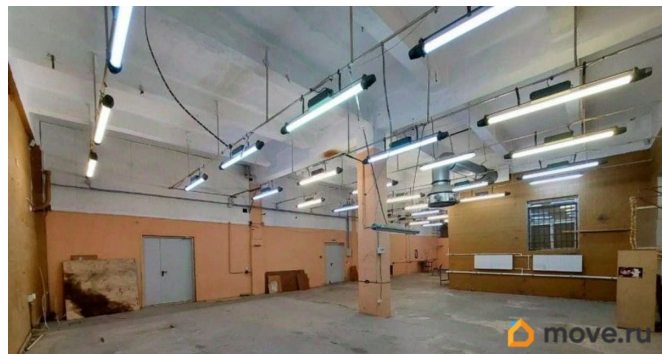

[Коммерческая недвижимость](#)

Описание

Без комиссии! Предлагаем в аренду помещение под склад или производство - площадью 236,6 м², расположенное на 1-м этаже. Адрес: ул. Промышленная, д. 5
Ближайшая станция метро: Нарвская - 5 минут пешком. Технические характеристики помещения: высота потолков - 4,9 м; освещение - есть; выделенная мощность - 20 кВт (можно увеличить); отопление - центральное; нагрузка на пол - 1-1,5 т; материал пола - бетон; пожарная сигнализация - есть! К зданию имеется

<https://spb.move.ru/objects/9292457232>

**МЕГАКОМ-ЭЛИТ, МЕГАКОМ-ЭЛИТ
79812800255**

для заметок

удобный подъезд для грузового транспорта!
На территории технопарка действует
пропускной режим и работает
круглосуточная охрана! НДС входит в
стоимость аренды! Коммунальные платежи
оплачиваются отдельно! Просмотры по
предварительной записи!