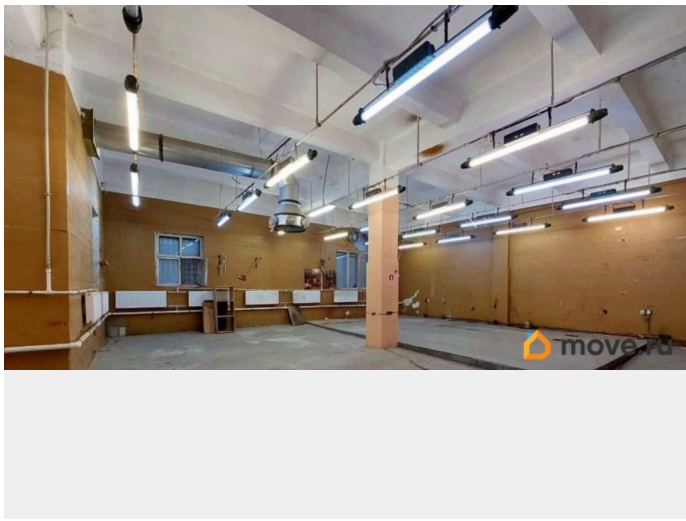

Move.ru - вся недвижимость России