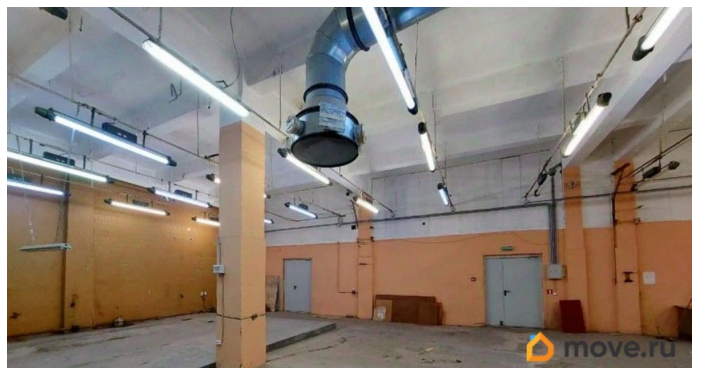

[улица Промышленная](#)

Склад

Общая площадь

236.6 м²

Детали объекта

Тип сделки

Сдаю

Раздел

[Коммерческая недвижимость](#)

Описание

Без комиссии! Предлагаем в аренду помещение под склад или производство - площадью 236,6 м², расположенное на 1-м этаже. Адрес: ул. Промышленная, д. 5
Ближайшая станция метро: Нарвская - 5 минут пешком. Технические характеристики помещения: высота потолков - 4,9 м; освещение - есть; выделенная мощность - 20 кВт (можно увеличить); отопление - центральное; нагрузка на пол - 1-1,5 т; материал пола - бетон; пожарная сигнализация - есть! К зданию имеется

<https://spb.move.ru/objects/9292457232>

**МЕГАКОМ-ЭЛИТ, МЕГАКОМ-ЭЛИТ
79812800255**

для заметок

удобный подъезд для грузового транспорта!
На территории технопарка действует
пропускной режим и работает
круглосуточная охрана! НДС входит в
стоимость аренды! Коммунальные платежи
оплачиваются отдельно! Просмотры по
предварительной записи!