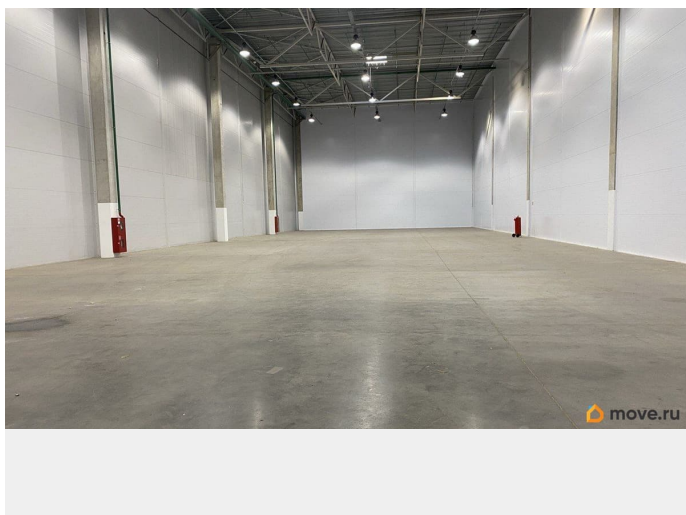

пол с антипылевым покрытием • Нагрузка на пол: 8 тонн/м2 • Шаг колонн: 12x24 • Высота потолков (рабочая): 10 м • Уровень пола: 1.2 м • Доки: 1 док на 850 м2 • Выделенная электрическая мощность: по запросу • Водоснабжение, водоотведение: центральное • Пожарная безопасность: Спринклерная система пожаротушения, противопожарная сигнализация • Отопление: Собственная газовая котельная • Безопасность: огороженная охраняемая территория, система видеонаблюдения, система контроля доступа • Парковка: Для грузового и легкового транспорта

КОММЕРЧЕСКИЕ УСЛОВИЯ 1300 руб. / м2 / мес.

Если вас заинтересовал объект - свяжитесь с нами, мы оперативно предоставим дополнительную информацию и организуем просмотр в удобное для вас время!