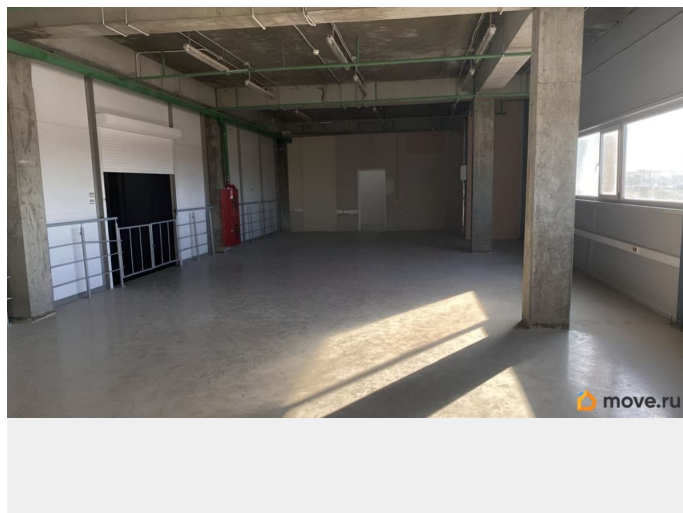

пол с антипылевым покрытием • Нагрузка на пол: 8 тонн/м2 • Шаг колонн: 12x24 • Высота потолков (рабочая): 10 м • Уровень пола: 1.2 м • Доки: 1 док на 850 м2 • Выделенная электрическая мощность: по запросу • Водоснабжение, водоотведение: центральное • Пожарная безопасность: Спринклерная система пожаротушения, противопожарная сигнализация • Отопление: Собственная газовая котельная • Безопасность: огороженная охраняемая территория, система видеонаблюдения, система контроля доступа • Парковка: Для грузового и легкового транспорта

КОММЕРЧЕСКИЕ УСЛОВИЯ 1300 руб. / м2 / мес.

Если вас заинтересовал объект - свяжитесь с нами, мы оперативно предоставим дополнительную информацию и организуем просмотр в удобное для вас время!