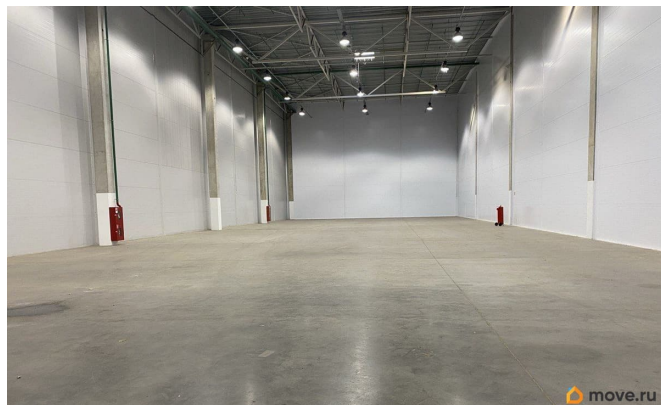

ММ Пром, ММ Пром

79111518408

**Санкт-Петербург, Пулковское шоссе,
56к4**

3 211 000 ₺

Санкт-Петербург, Пулковское шоссе, 56к4

Округ

[СПБ, Пушкинский район](#)

Склад

Общая площадь

2470 м²

Детали объекта

Тип сделки

Сдаю

Раздел

[Коммерческая недвижимость](#)

Описание

Аренда склада площадью 2470 м² в Санкт-Петербурге. От собственника, без комиссии. В аренду предлагается помещение в складском комплексе, с инженерными коммуникациями и развитой транспортной доступностью

РАСПОЛОЖЕНИЕ Адрес: г. Санкт-Петербург, Пулковское ш., 56 к4 • 5 минут до КАД • 30 минут до центра города

ХАРАКТЕРИСТИКИ ОБЪЕКТА Общая площадь - 2470 м², включает в себя: • 2200 м² - склад • 270 м² - пандус • Класс: А • Пол: Бетонный

для заметок