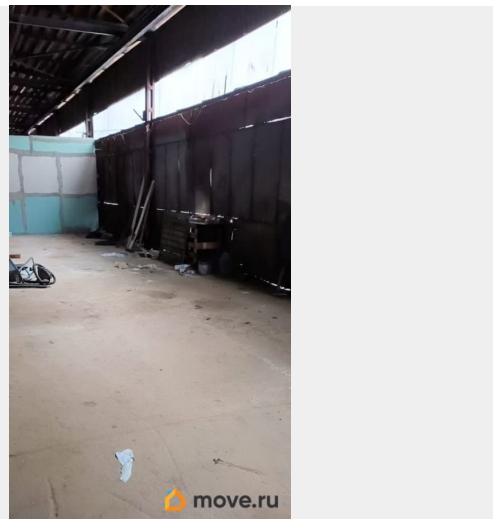

Move.ru - вся недвижимость России