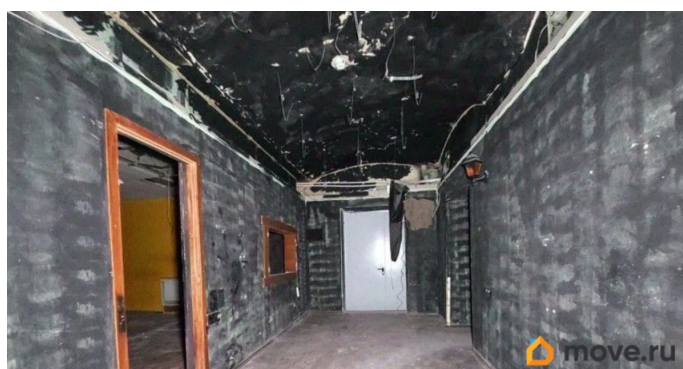

Аренда тёплого склада площадью 271,2 кв. м.

Адрес: ул. Промышленная, д. 5, 2 этаж.

Отличный бюджетный вариант склада. В предлагаемом блоке есть собственная мокрая точка. На этаже есть грузовой лифт с габаритами 2,9 x 1,9 x 2,1 м

грузоподъёмностью 3 тонны. Здание находится под круглосуточной охраной, ведётся видеонаблюдение. Доступ на территорию осуществляется по магнитным пропускам. Интернет и телефония подключаются по запросу арендатора.

для заметок

Оснащение: ХВС, водоотведение, выделенная электроэнергия 15 кВт, освещение, отопление, пожарная сигнализация. Удобно добираться как на автомобиле, так и на общественном транспорте. Рядом пролегают проспект Стачек, Старо-Петергофский проспект и набережная Обводного канала. В 5 минутах ходьбы находится станция метро «Нарвская». На территории есть парковка. В шаговой доступности есть кафе и магазины.