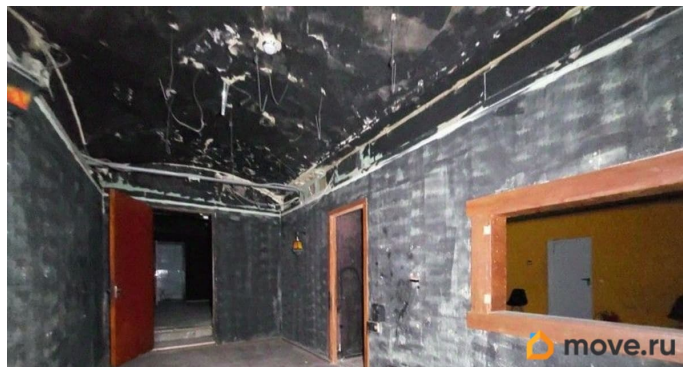

Аренда тёплого склада площадью 271,2 кв. м.

Адрес: ул. Промышленная, д. 5, 2 этаж.

Отличный бюджетный вариант склада. В предлагаемом блоке есть собственная мокрая точка. На этаже есть грузовой лифт с габаритами 2,9 x 1,9 x 2,1 м

грузоподъёмностью 3 тонны. Здание находится под круглосуточной охраной, ведётся видеонаблюдение. Доступ на территорию осуществляется по магнитным пропускам. Интернет и телефония подключаются по запросу арендатора.

для заметок

Оснащение: ХВС, водоотведение, выделенная электроэнергия 15 кВт, освещение, отопление, пожарная сигнализация. Удобно добираться как на автомобиле, так и на общественном транспорте. Рядом пролегают проспект Стачек, Старо-Петергофский проспект и набережная Обводного канала. В 5 минутах ходьбы находится станция метро «Нарвская». На территории есть парковка. В шаговой доступности есть кафе и магазины.