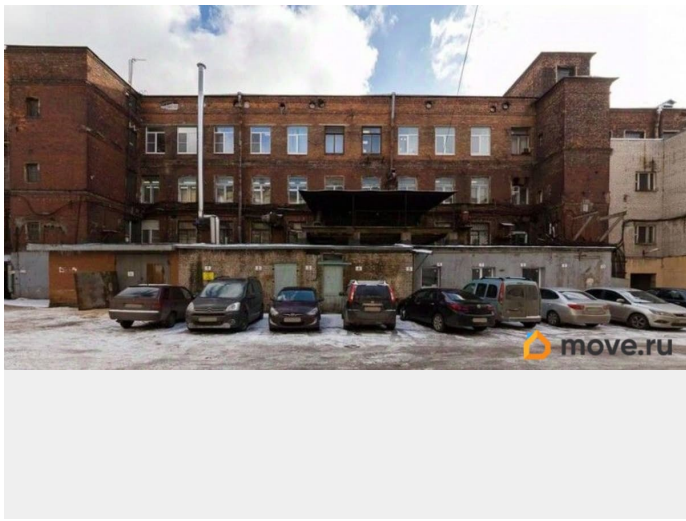

Move.ru - вся недвижимость России