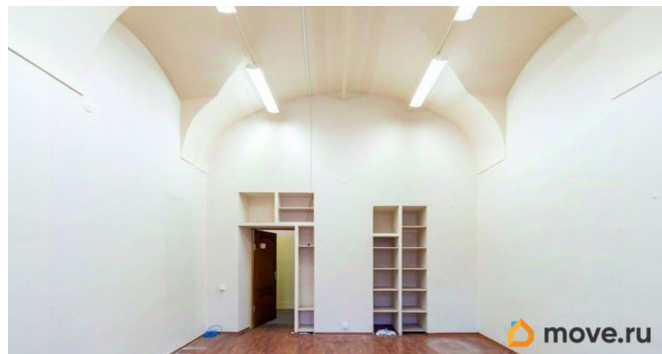

**Санкт-Петербург, улица Комсомола,
1-3АУ**

23 517 ₺

Санкт-Петербург, улица Комсомола, 1-3АУ

Округ

[СПБ, Калининский район](#)

Улица

[улица Комсомола](#)

Склад

Общая площадь

27.7 м²

Детали объекта

Тип сделки

Сдаю

Раздел

[Коммерческая недвижимость](#)

Описание

Предлагаем в аренду тёплое помещение под чистый склад площадью 27,7 кв. м.

Территория завода «Арсенал». Отличный вариант складского помещения под ваши нужды! Удобное расположение на 1 этаже.

Территория подходит для проведения погрузочно-разгрузочных работ. В целях обеспечения безопасности ведётся круглосуточная охрана и видеонаблюдение.

Действует контрольно-пропускная система, проход осуществляется по электронным картам доступа. Оснащение: отопление,

для заметок