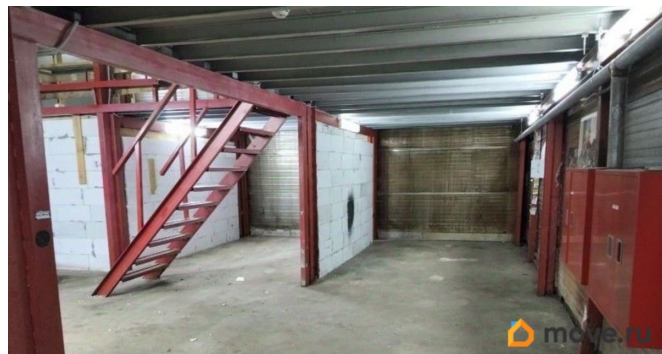

Санкт-Петербург, Мебельная улица, 5Д

189 631 ₽

Санкт-Петербург, Мебельная улица, 5Д

Округ

[СПБ, Приморский район](#)

Улица

[улица Мебельная](#)

Склад

Общая площадь

290.4 м²

Детали объекта

Тип сделки

Сдаю

Раздел

[Коммерческая недвижимость](#)

Описание

Аренда тёплого складского помещения на 1 этаже. Общая площадь: 290,4 кв. м. Подойдёт для организации склада под любые цели. Высота потолков 5,90 м. Есть антресольный этаж. На входе в помещение установлены ворота 3,5 x 3,5 м. Есть собственная мокрая точка! Прилегающая территория подходит для проведения погрузочно-разгрузочных работ. В помещение проведено освещение, есть отопление, ХВС и водоотведение, пожарная сигнализация. По запросу арендатора возможно подключение интернета и телефонии. Безопасность

для заметок