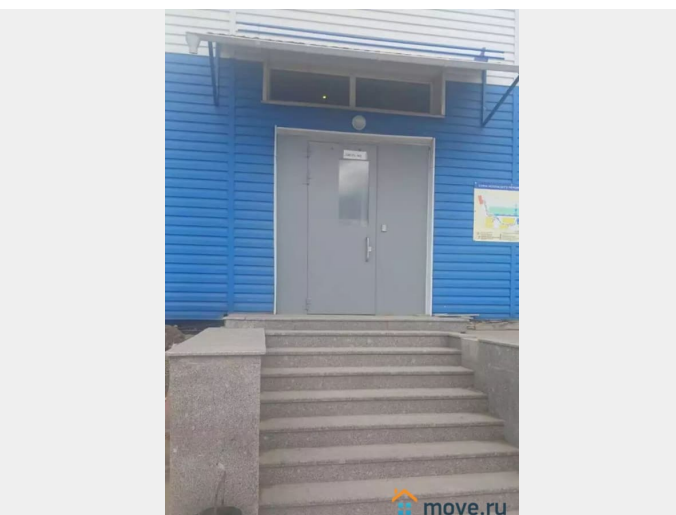

🕒 Создано: 20.03.2025 в 19:30

🔄 Обновлено: 01.04.2026 в 12:24

**Виктор Саблин, Адвекс**

**79110962375**

**Санкт-Петербург, дорога На  
Металлострой, 12**

**300 000 ₽**

Санкт-Петербург, дорога НаMetalлострой, 12

## Описание

ID: 831711 Склад евро Пандус разгрузка  
погрузка лифты 3.5 тонны.

Железнодорожная ветка прямо к складу,  
доступ 24/7 бесплатно.

Move.ru - вся недвижимость России