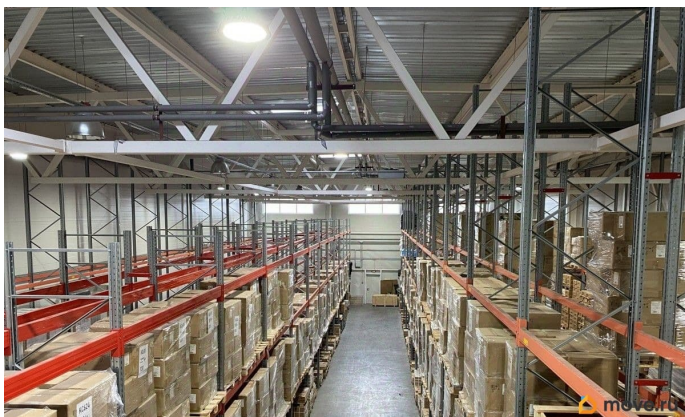

система (охраняемая территория). Важные условия: Транспортные компании (переезды и перевозки) НЕ рассматриваем! Масла, ГСМ, лакокрасочные и химические вещества НЕ размещаем. Звоните, уточняйте наличие и условия!