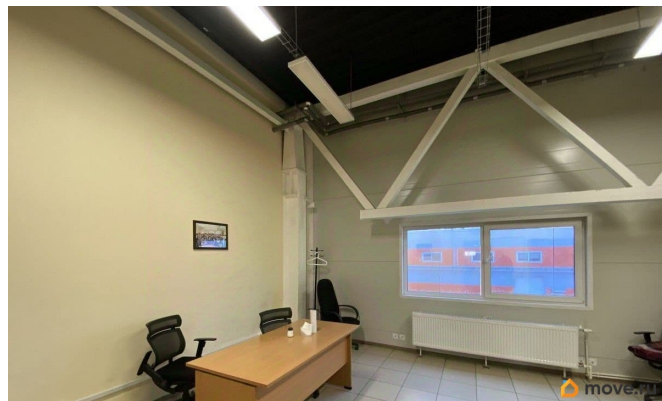

Санкт-Петербург, Лапинский проспект, 17

300 000 ₽

Санкт-Петербург, Лапинский проспект, 17

Округ

[СПБ, Красногвардейский район](#)

Улица

[проспект Лапинский](#)

Склад

Общая площадь

300 м²

Детали объекта

Тип сделки

Сдаю

Раздел

[Коммерческая недвижимость](#)

Описание

Сдаётся часть склада (теплый) / Стеллажное хранение / 400 паллет Сдаётся часть складского помещения (не изолированная) под стеллажное хранение. Характеристики: Количество паллетомест: 400 Тип хранения: стеллажное (ячейки/паллеты) Помещение теплое (круглогодичный температурный режим). Возможно ответственное хранение (ваш товар под нашей охраной и учетом). Услуги грузчиков (погрузка/разгрузка). В аренду офисная комната (рядом со складом). Раздевалки и комната отдыха для персонала на территории. Контрольно-пропускная

для заметок