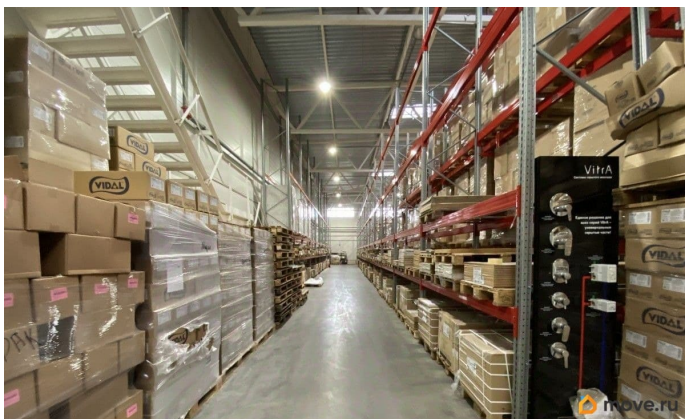

система (охраняемая территория). Важные условия: Транспортные компании (переезды и перевозки) НЕ рассматриваем! Масла, ГСМ, лакокрасочные и химические вещества НЕ размещаем. Звоните, уточняйте наличие и условия!