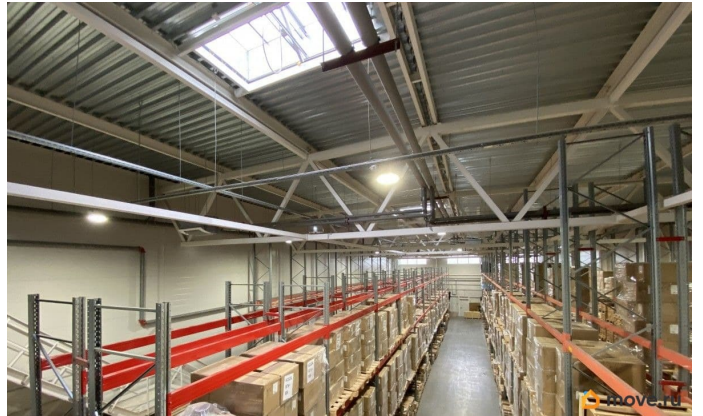

система (охраняемая территория). Важные условия: Транспортные компании (переезды и перевозки) НЕ рассматриваем! Масла, ГСМ, лакокрасочные и химические вещества НЕ размещаем. Звоните, уточняйте наличие и условия!