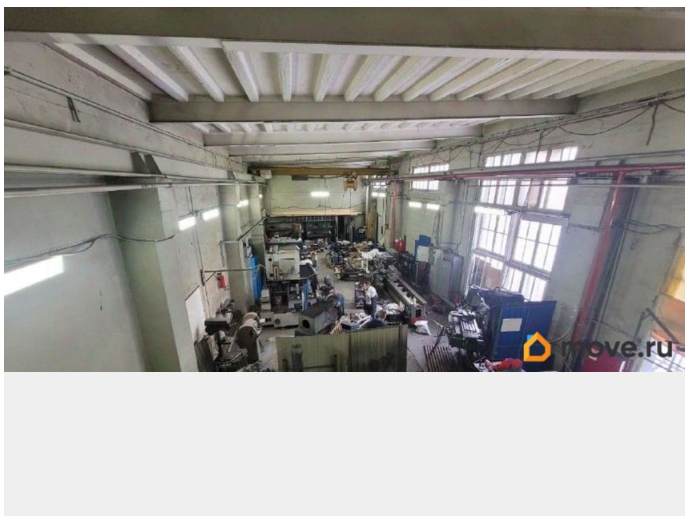

на территорию осуществляется по электронным картам доступа. Возможен круглосуточный режим работы.