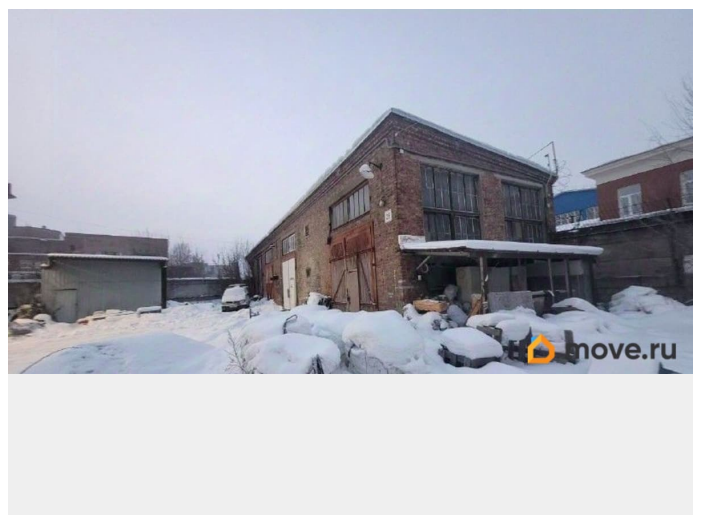

на территорию осуществляется по электронным картам доступа. Возможен круглосуточный режим работы.