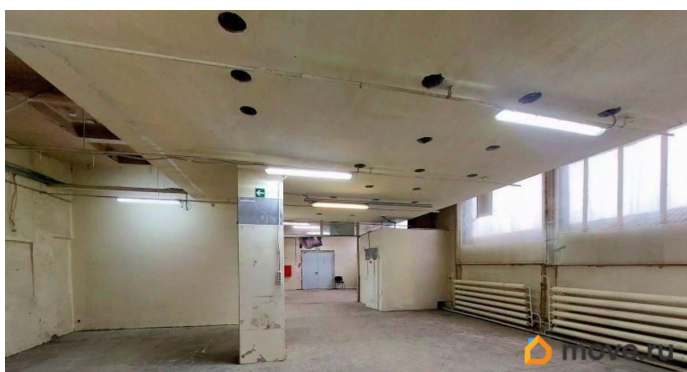

согласовывать заранее по телефону!