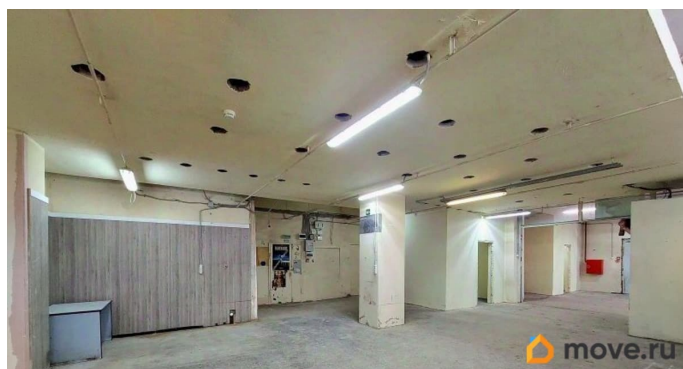

согласовывать заранее по телефону!