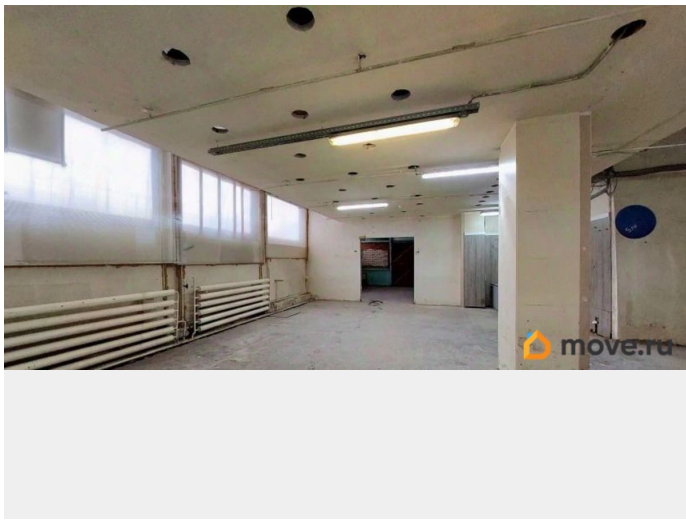

Move.ru - вся недвижимость России