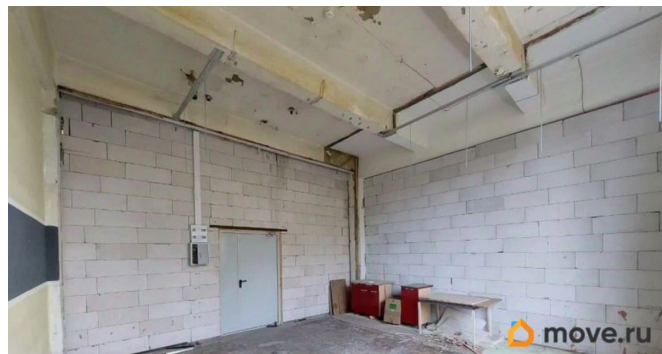

## Склад

Общая площадь

36.1 м<sup>2</sup>

## Описание

Аренда складского помещения 36,1 кв. м у станции метро «Нарвская». Возможность работы 24/7. Адрес: Промышленная улица, дом 5. Этаж: 3-й. Инженерные системы:

- \*Выделенная электрическая мощность.
- \*Современное освещение. \*Эффективная система отопления. Параметры помещения:
- \*Оптимальная высота потолков. \*Удобная планировка. \*Продуманная логистика.
- \*Высота потолков: 3,30 м. Круглосуточный контроль: \*Профессиональная охрана.
- \*Система электронных пропусков.

для заметок

\*Видеонаблюдение. Территория комплекса:  
\*Охраняемая парковка. \*Развитая инфраструктура. Расположение: \*Близость к метро. \*Доступ к основным магистралям.  
Преимущества помещения: \*Оптимальная площадь для организации складского пространства. \*Надежная система безопасности. \*Комфортные условия для работы персонала. Это идеальное решение для организации складского помещения любого назначения. Помещение полностью готово к эксплуатации и отвечает всем требованиям для безопасного хранения товаров. Для получения дополнительной информации и организации просмотра свяжитесь с нами.