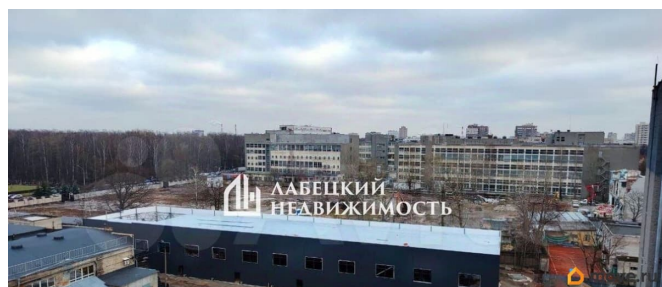

[Коммерческая недвижимость](#)

Описание

Добрый день! Сдаем складское помещение от собственника. Калининский район, Бестужевская улица 10, от станции метро «Лесная» 11 минут на машине, от метро «Площадь Мужества» 15 минут на машине, 15 минут от КАД. Безопасно и с удовольствием юридически сопроводим Вашу сделку, деятельность нашего агентства застрахована на 20 000 000 р. Будем рады покупкам с нами и у нас! Кстати, если Вы сейчас продаёте свою недвижимость, то мы можем сразу принять её в TRADE- in! Описание и фотографии соответствуют

<https://spb.move.ru/objects/9290140688>

Артемий Шипов, Лабецкий

Недвижимость

79819688185

для заметок

действительности. Про здание: — Отдельно стоящий 1-этажный корпус (построен в 2024г.) — Площадь 420М² — Высота потолка —8м — ХВС — Отопление — Электрическая мощность 150 кВт (возможно увеличение) — Нагрузка на пол 2000 кг на м² — Стены сэндвич-панели утеплённые — Пожарная сигнализация — Возможно деление, устройство антресоли — Удобная парковка, зона погрузо-разгрузки — Возможна круглосуточная работа Звоните, приезжайте на просмотры, с радостью Вам всё покажем и ПРОКОНСУЛЬТИРУЕМ ПО СДЕЛКЕ. ДОБАВЛЯЙТЕ объявление В ИЗБРАННОЕ, чтобы не потерять.