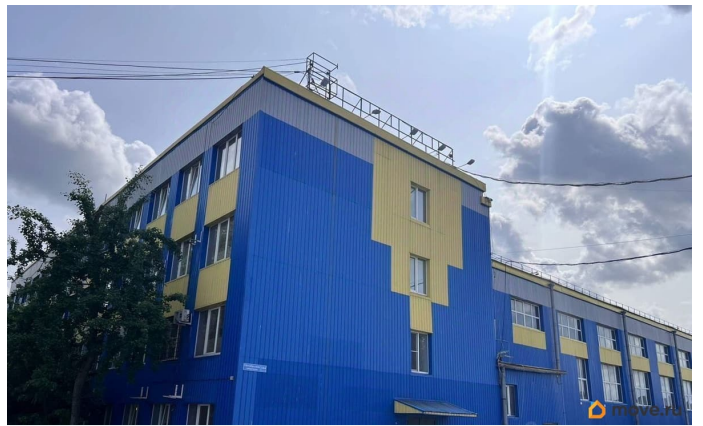

территория охраняемая с круглосуточным доступом.