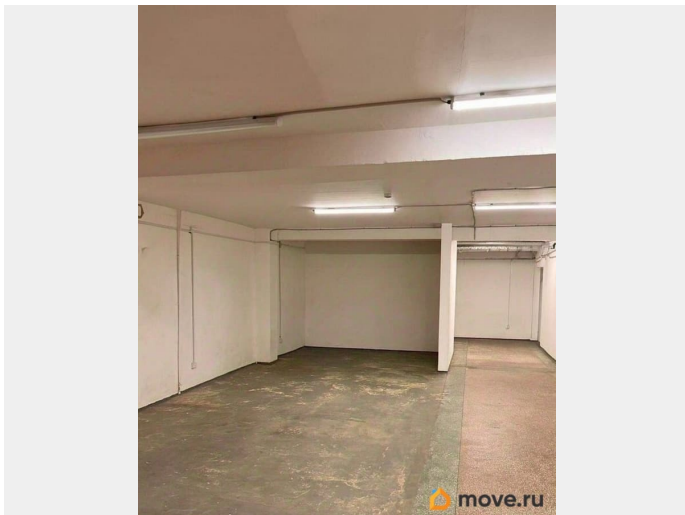

территория охраняемая с круглосуточным доступом.