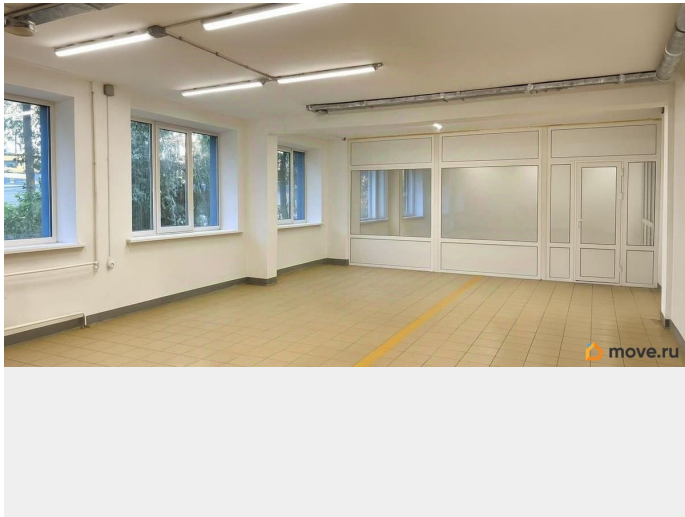

территория охраняемая с круглосуточным доступом.