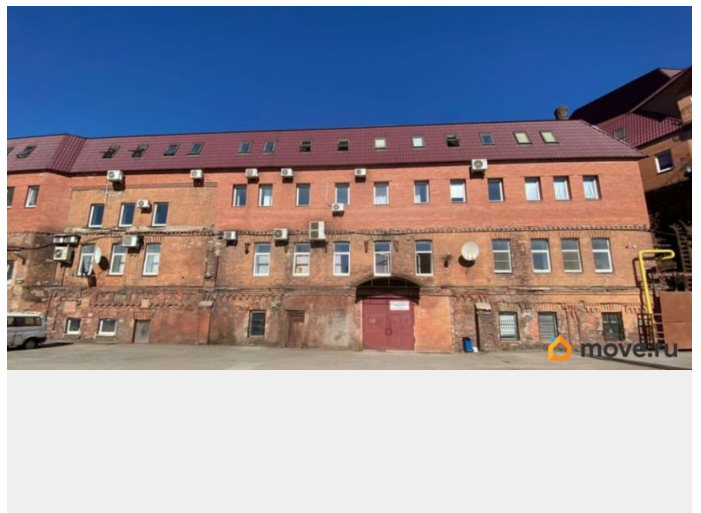

Создано: 24.02.2026 в 23:36

Обновлено: 06.04.2026 в 09:06

Санкт-Петербург, Цветочная улица, 16

384 300 ₽

Санкт-Петербург, Цветочная улица, 16

Округ

[СПБ, Московский район](#)

Улица

[улица Цветочная](#)

Склад

Общая площадь

427 м²

Детали объекта

Тип сделки

Сдаю

Раздел

[Коммерческая недвижимость](#)

Описание

Без комиссии! Предлагаем в аренду помещение под склад, производство, мастерскую в Московском районе. Адрес: ул Цветочная, д 16. Этаж: 1 Отдельный вход. Высота потолка 3м. Объект оснащен электричеством, освещением, отоплением, ХВС, водоотведением. Электрическая мощность 15 кВт Ворота 3 x 3 м. Имеются цифровая телефония и доступ к высокоскоростному интернету. Для обеспечения безопасности установлены камеры видеонаблюдения и пожарная сигнализация. В арендную ставку включены

<https://spb.move.ru/objects/9290483617>

МЕГАКОМ-ЭЛИТ, МЕГАКОМ-ЭЛИТ
79812800255

для заметок

НДС и коммунальные услуги. Парковка на территории, круглосуточная охрана. Ближайшие станции метро - «Московские ворота», «Электросила». Просмотры по предварительной записи!