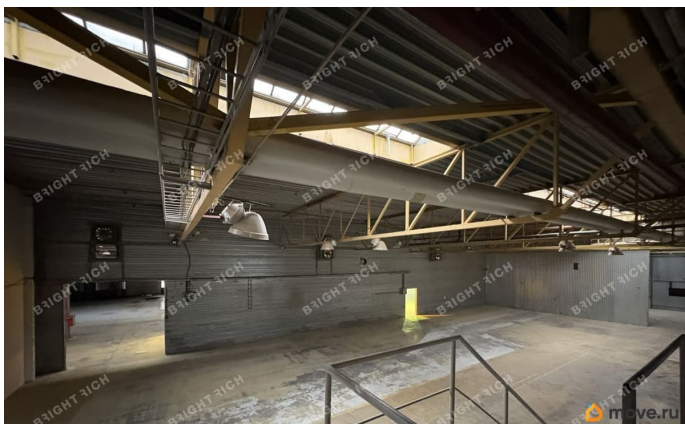

Электроэнергия; - Налог: Включая НДС. Без комиссии и скрытых платежей для арендатора. Готовы оперативно организовать просмотр в удобное время, предоставить PDF-презентацию и план. Точное местоположение объекта можно найти по данным координатам: 59.991793,30.239802 ID = с_1782247

move.ru

move.ru

move.ru

move.ru

move.ru

move.ru