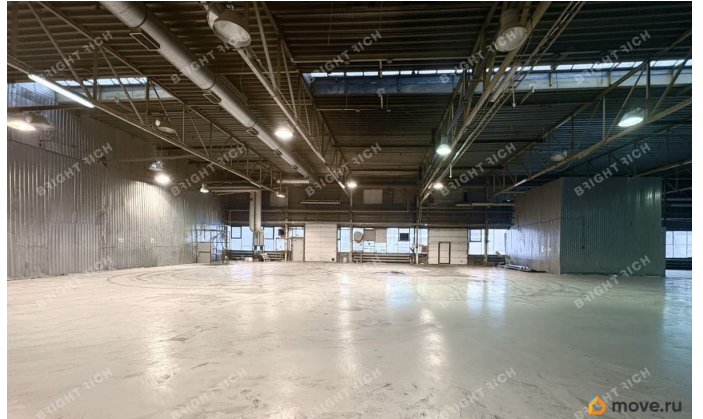

move.ru

move.ru