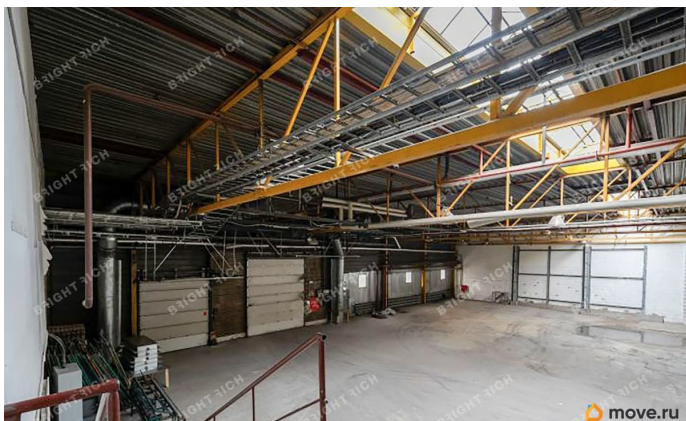

Электроэнергия; - Налог: Включая НДС. Без комиссии и скрытых платежей для арендатора. Готовы оперативно организовать просмотр в удобное время, предоставить PDF-презентацию и план. Точное местоположение объекта можно найти по данным координатам: 59.991793,30.239802 ID = с_1778265