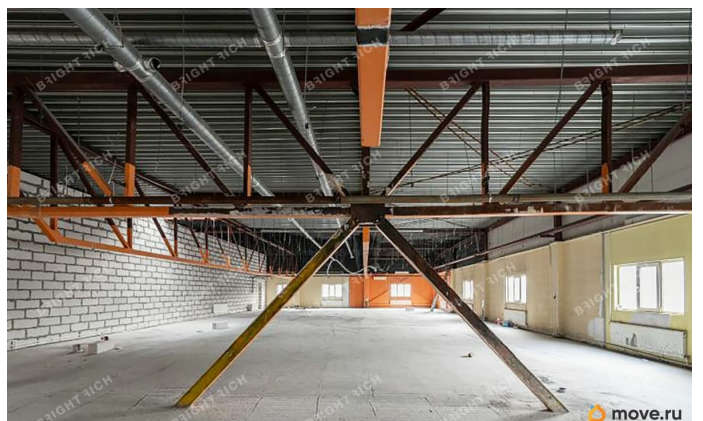

Электроэнергия; - Налог: Включая НДС. Без комиссии и скрытых платежей для арендатора. Готовы оперативно организовать просмотр в удобное время, предоставить PDF-презентацию и план. Точное местоположение объекта можно найти по данным координатам: 59.991793,30.239802 ID = с_1778265