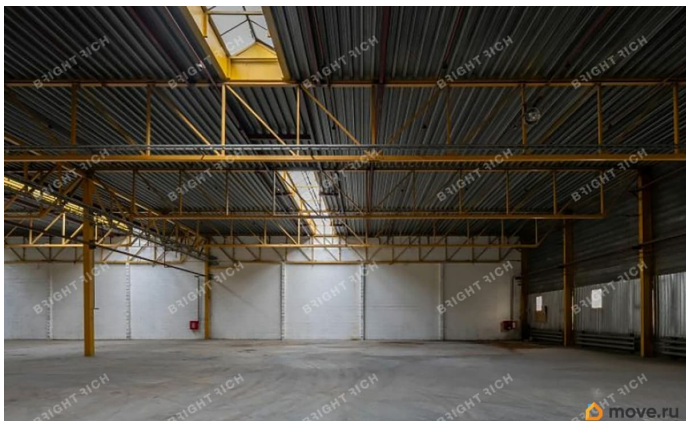

Электроэнергия; - Налог: Включая НДС. Без комиссии и скрытых платежей для арендатора. Готовы оперативно организовать просмотр в удобное время, предоставить PDF-презентацию и план. Точное местоположение объекта можно найти по данным координатам: 59.991793,30.239802 ID = с_1778265