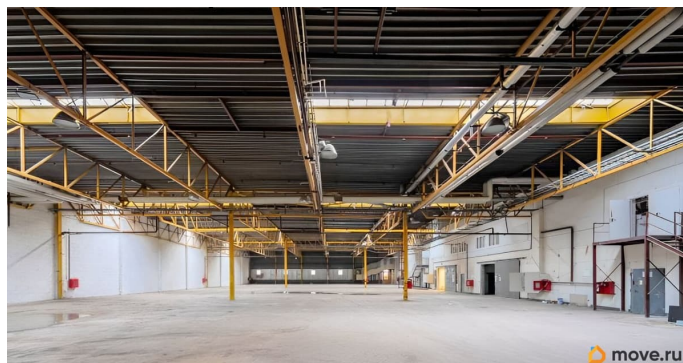

высокоскоростной интернет. На территории имеется парковка. Охрана 24 часа, возможен круглосуточный режим работы. Время просмотра просим согласовывать заранее по телефону!