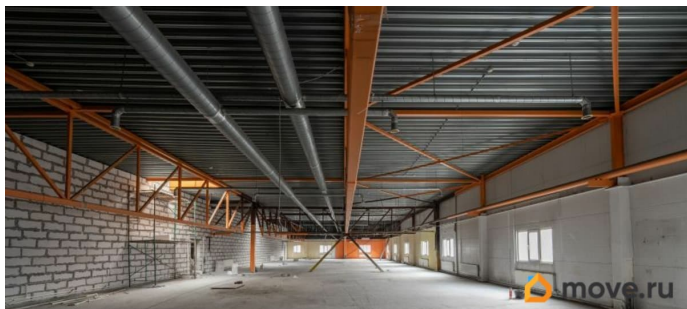

высокоскоростной интернет. На территории имеется парковка. Охрана 24 часа, возможен круглосуточный режим работы. Время просмотра просим согласовывать заранее по телефону!