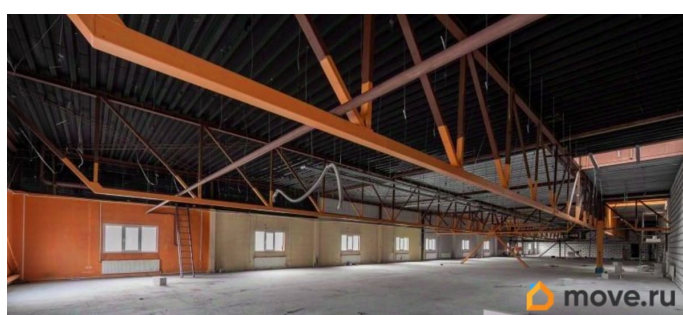

высокоскоростной интернет. На территории имеется парковка. Охрана 24 часа, возможен круглосуточный режим работы. Время просмотра просим согласовывать заранее по телефону!