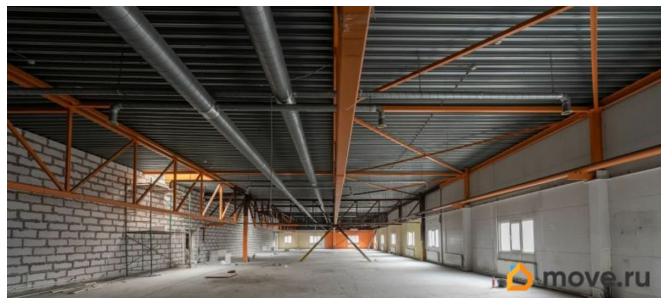

МЕГАКОМ-ЭЛИТ, МЕГАКОМ-ЭЛИТ 79111941871

Санкт-Петербург, Мебельная улица, 5

4 792 583 ₽

Санкт-Петербург, Мебельная улица, 5

Округ

[СПБ, Приморский район](#)

Улица

[улица Мебельная](#)

Склад

Общая площадь

4409 м²

Детали объекта

Тип сделки

Сдаю

Раздел

[Коммерческая недвижимость](#)

Описание

Без комиссии! Аренда производственно-складского помещения от собственника в Приморском районе города. Адрес: Мебельная ул., дом 5. В шаговой доступности станция метро «Старая Деревня».

Характеристики помещения: - Площадь 4409 кв. м; - высота потолка 5.90 м; - беспылевое покрытие пола; - отдельная входная группа с улицы; - ворота для грузового транспорта: 3,5 4,5 м. Площадка для маневрирования и стоянки транспорта. Инженерия: электроснабжение, ХВС, водоотведение, отопление, цифровая телефония,

для заметок