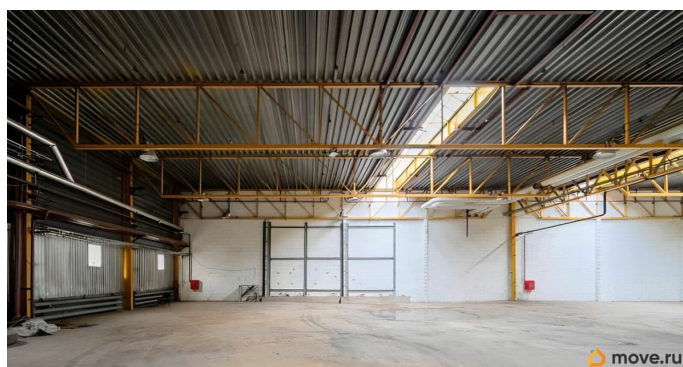

высокоскоростной интернет. На территории имеется парковка. Охрана 24 часа, возможен круглосуточный режим работы. Время просмотра просим согласовывать заранее по телефону!