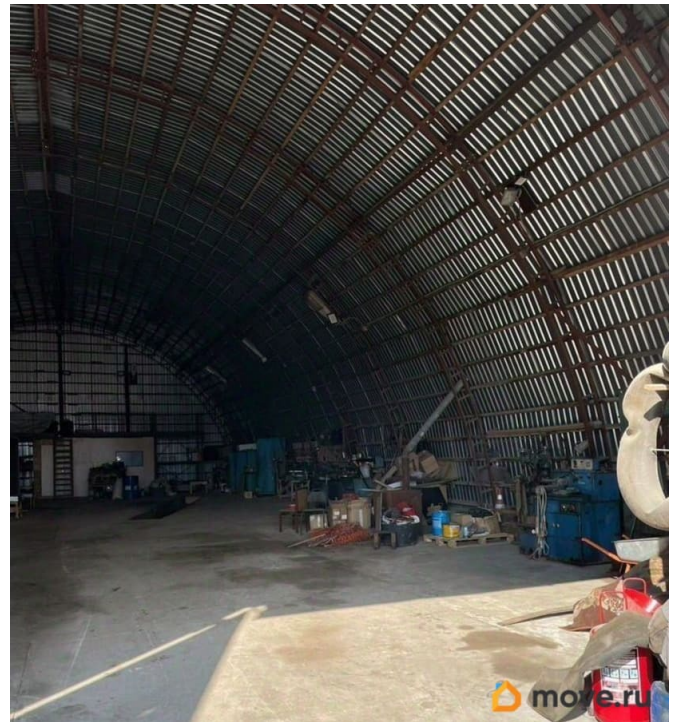

🕒 Создано: 08.04.2026 в 11:44

Обновлено: 08.04.2026 в 11:47

Агент

79117849317

Санкт-Петербург, Школьная улица, 169

225 000 ₽

Санкт-Петербург, Школьная улица, 169

Округ

[СПБ, Пушкинский район](#)

Улица

[улица Школьная](#)

Склад

Общая площадь

450 м²

Детали объекта

Тип сделки

Сдаю

Раздел

[Коммерческая недвижимость](#)

Описание

Сдам холодный полукруглый ангар под склад - 450 кв.м Высота потолков 7 м. Ворота большие, спокойно заезжает грузовая техника. Полы бетонные, в помещении есть яма. Удобное место положение, рядом с КАД. Аренда 450 ?/кв.м. Ангар освобождается 31.03.2026г. и будет готов к сдаче с 01.04.2026г.

для заметок