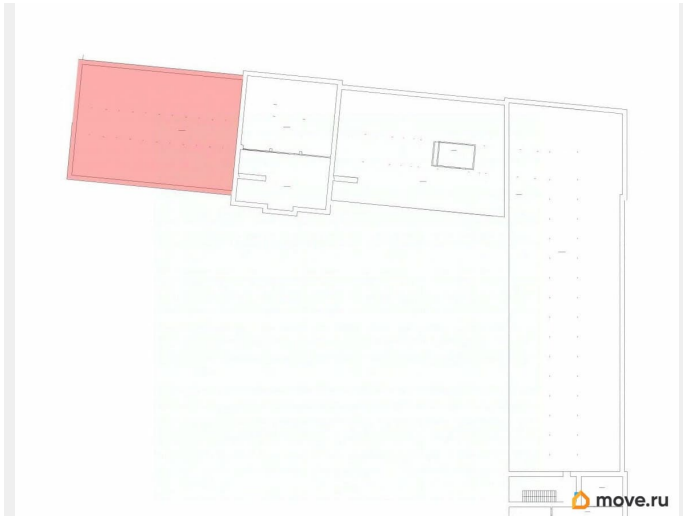

территорию. Помещение требует ремонта.
Собственник готов выполнить отделку
помещения по техническому заданию
арендатора.