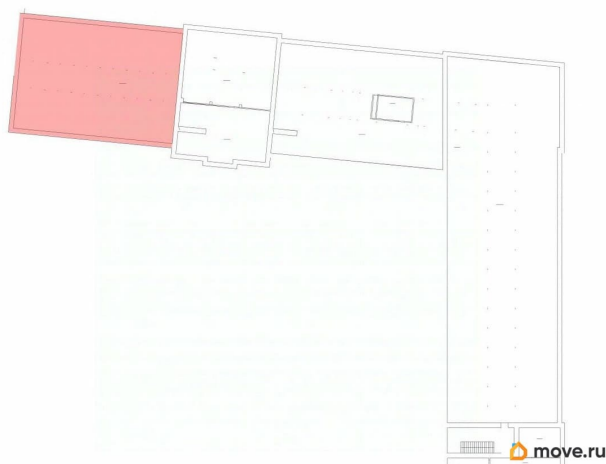

🕒 Создано: 29.09.2025 в 19:06

🔄 Обновлено: 26.12.2025 в 03:10

**Санкт-Петербург, улица Комсомола,
1-3АЦ**

116 806 ₺

Санкт-Петербург, улица Комсомола, 1-3АЦ

Округ

[СПБ, Калининский район](#)

Улица

[улица Комсомола](#)

Склад

Общая площадь

469.1 м²

Детали объекта

Тип сделки

Сдаю

Раздел

[Коммерческая недвижимость](#)

Описание

Предлагается в аренду от собственника неотапливаемое помещение производственно-складского назначения общей площадью 469.1 кв. м. Расположено по адресу: ул. Комсомола, д. 1-3, литера АИ, на территории офисно-складского комплекса «Арсенал». Удобное расположение (в 5 минутах от станции метро «Площадь Ленина»). Этаж - чердак. Здание расположено рядом с проходной со стороны ул. Михайлова. Пол - бетонный. Услуги: охрана 24/7, круглосуточный доступ на

<https://spb.move.ru/objects/9285315374>

Финдерент, Финдерент

79816893902

для заметок