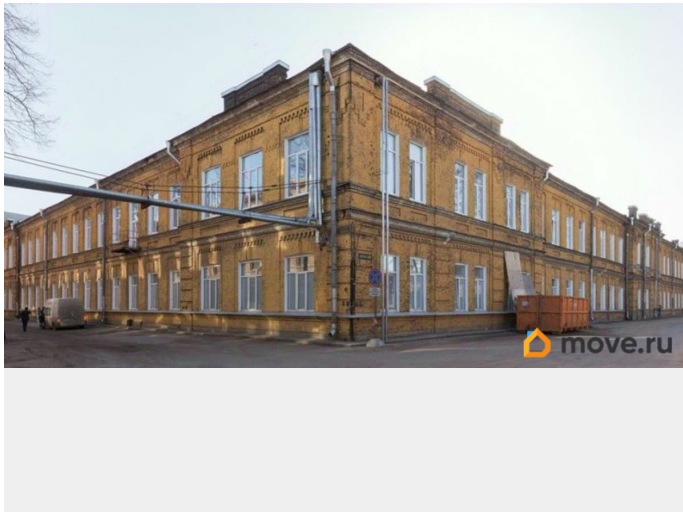

территорию. Помещение требует ремонта.
Собственник готов выполнить отделку
помещения по техническому заданию
арендатора.