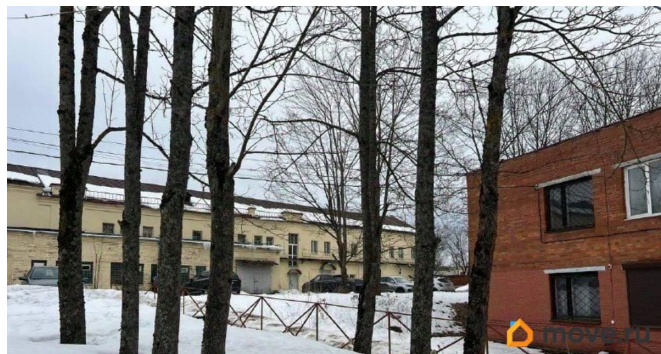

Санкт-Петербург, Павловское шоссе, 3А

242 000 ₺

Санкт-Петербург, Павловское шоссе, 3А

Округ

[СПБ, Пушкинский район](#)

Склад

Общая площадь

484.8 м²

Детали объекта

Тип сделки

Сдаю

Раздел

[Коммерческая недвижимость](#)

Описание

ID: 832412 Сдаю в аренду производственно-складские площади. Павловск, Павловское шоссе д.3 А 484,4 кв.м. 2 этаж. Общая площадь-6127,8 кв.м 4 этажное здание. Есть офисные площади. Все коммуникации. Центральное отопление, вода ,канализация. 850Квт Высота потолков-6 метров Аренда 500 руб/м/месяц

для заметок