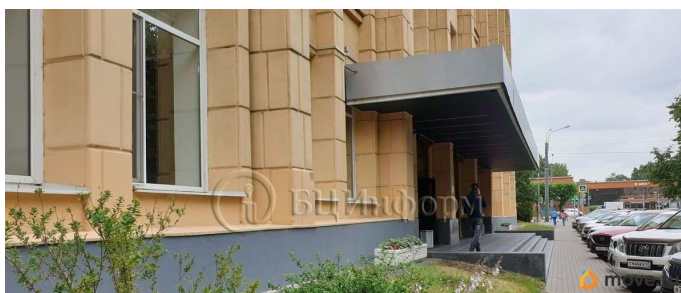

собственника. Без скрытых комиссий и платежей.