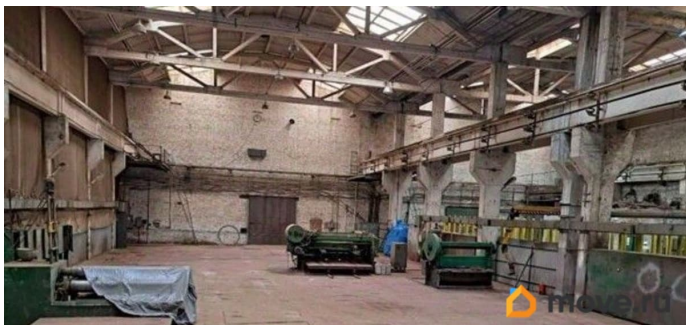

Детали объекта

Тип сделки

Сдаю

Раздел

[Коммерческая недвижимость](#)

Описание

Складской комплекс расположен в нескольких километрах от КАД на закрытой охраняемой территории. Удобный асфальтированный подъезд к объекту для грузового транспорта. Налоговая: 22. Лифты: Нет. Вентиляция: Естественная.

Кондиционирование: Нет. Безопасность: Круглосуточная охрана, Контроль доступа, Система пожаротушений, Видеонаблюдение.

Парковка: Наземная. Описание помещения: Сухой, не отапливаемый склад с двумя тельферами грузоподъемностью по 5 тонн на радио управлении. Сигнализация, видеонаблюдение, датчики движения и пропускной режим на территории. Мощность

для заметок

электросети 150 кВт. Планировка: открытая.
Типовой ремонт. Высокие потолки. Высота
потолка: 12м. Тип налогообложения: С НДС.
Доп. параметры склада и производства:
Холодный. Лот 80488-68

Move.ru - вся недвижимость России