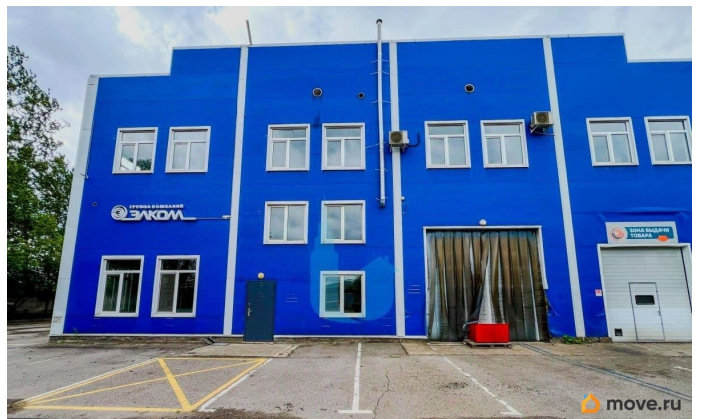

объекта: #1/542193/22545