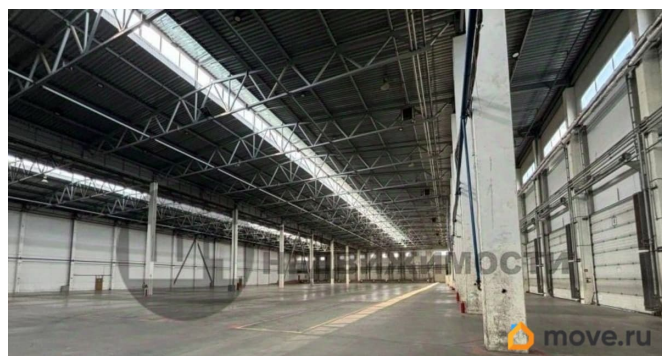

[улица Салова](#)

Склад

Общая площадь

5022 м²

Детали объекта

Тип сделки

Сдаю

Раздел

[Коммерческая недвижимость](#)

Описание

Аренда складского комплекса площадью 5022,6 кв. м. Склад находится по адресу: ул. Салова, 56 литера О Без комиссий и переплат для арендатора. В помещении высокие потолки 9,8-11 м, беспылевое покрытие на полах. Пандус для разгрузки. Для удобства арендаторов установлены роллетные ворота (ворота на пандусе - 4 шт., ворота в ноль - 4 шт.). Оснащение: выделенная электрическая мощность 300 кВт (с возможностью увеличения), освещение, отопление, пожарная сигнализация, ХВС и водоотведение. Станция метро Бухарестская

<https://spb.move.ru/objects/9293407566>

Сергей Андрейченко, Школа

Недвижимости

79117033762

для заметок

находится в 15-ти минутах ходьбы. Также рядом располагаются остановки наземного общественного транспорта. Транспортную доступность обеспечивают улицы Салова, Софийская, Бухарестская. Территория охраняется круглосуточно, ведётся видеонаблюдение. Доступ осуществляется по пропускам. На территории есть парковка, офисные помещения. В шаговой доступности находятся кафе. В ставку включен НДС 22%, отдельно оплачиваются КУ. Номер объекта: #1/580356/24116