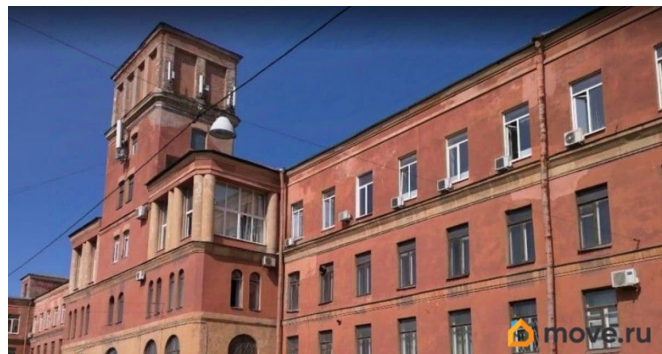

Финдерент, Финдерент

79816893902

**Санкт-Петербург, Промышленная улица,
5**

57 466 ₹

Санкт-Петербург, Промышленная улица, 5

Округ

[СПБ, Кировский район](#)

Улица

[улица Промышленная](#)

Склад

Общая площадь

50.9 м²

Детали объекта

Тип сделки

Сдаю

Раздел

[Коммерческая недвижимость](#)

Описание

Аренда помещения под склад-фасовку в 5 минутах от станции метро «Нарвская». Адрес объекта: ул. Промышленная, дом 5, этаж 3. Есть Грузовой лифт: г/п 3 т, габариты 2,5*1,9*2,2 м. Пол - ламинат, стены обои под покраску. 2 окна с видом на улицу. В помещении заведены высокоскоростной интернет и цифровая телефония. Есть все необходимое оснащение: отопление, освещение, электроснабжение, хвс, водоотведение. Объект под круглосуточной охраной. Проход/проезд осуществляется по

для заметок