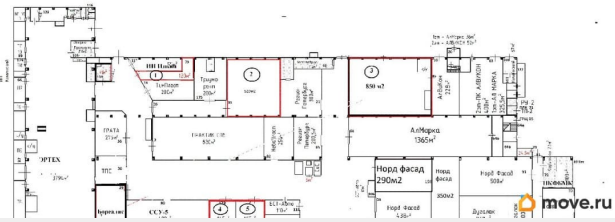

План-схема ООО «ТПС»