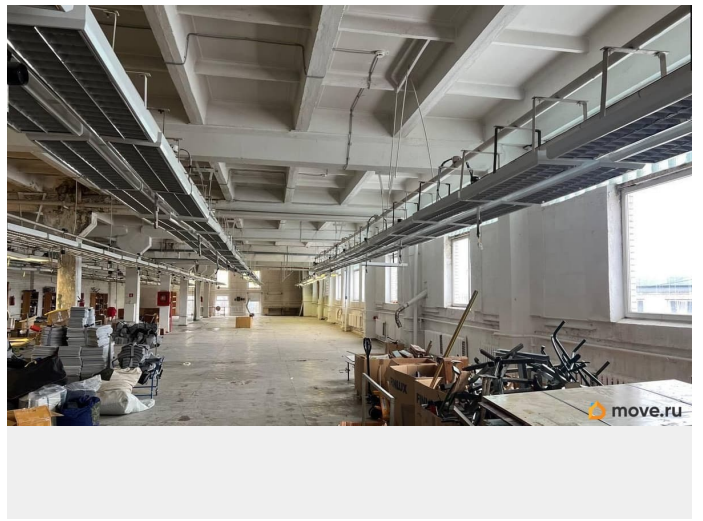

Раздел

[Коммерческая недвижимость](#)

Описание

Сдаю в аренду производственно-складские площади. Павловск, Павловское шоссе д.3 А 6127,8 кв.м 4 этажное здание. Есть офисные площади. Все коммуникации. Квт-850 кВт
Метражи 1 этаж 542,5 м,148,3 м. 2 этаж 804,4 м,484,4 м и два в месте 1288,8 м Цена 500 рублей метр .от 20 метров