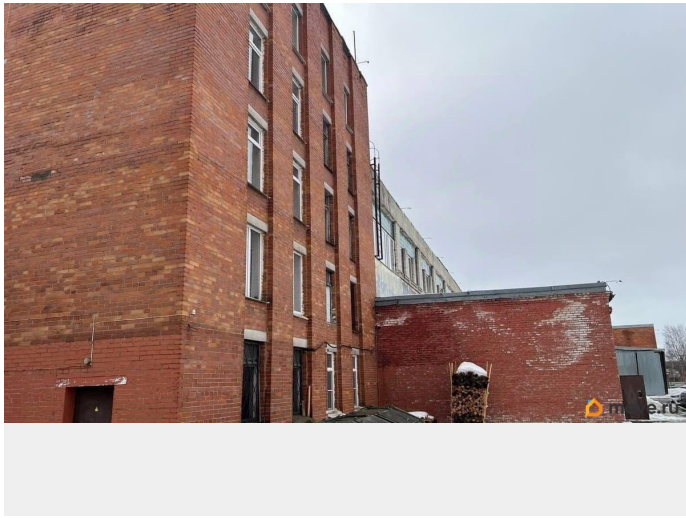

🕒 Создано: 12.03.2026 в 17:55

🔄 Обновлено: 12.03.2026 в 18:39

Собственник

79110118633

Санкт-Петербург, Павловское шоссе, 3А

271 500 ₽

Санкт-Петербург, Павловское шоссе, 3А

Округ

[СПБ, Пушкинский район](#)

для заметок

Склад

Общая площадь

543 м²

Детали объекта

Тип сделки

Сдаю

Раздел

[Коммерческая недвижимость](#)

Описание

Сдаю в аренду производственно-складские площади. Павловск, Павловское шоссе д.3 А 6127,8 кв.м 4 этажное здание. Есть офисные площади. Все коммуникации. Квт-850 кВт
Метражи 1 этаж 542,5 м,148,3 м. 2 этаж 804,4 м,484,4 м и два в месте 1288,8 м Цена 500 рублей метр .от 20 метров