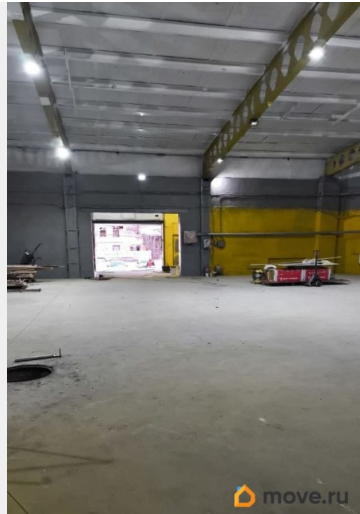

move.ru

move.ru

move.ru

move.ru

move.ru

move.ru

move.ru