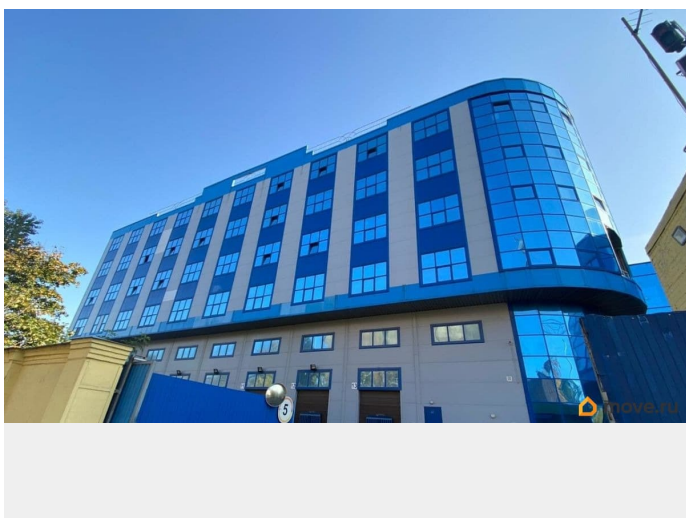

ХАРАКТЕРИСТИКИ ОБЪЕКТА • Общая площадь 5653,3 м2 состоит из: • Склад 5020,2 м2 • Мезонин 633,1 м2 • Класс: А • Высота (рабочая): 16 м • Пол: Бетонный с антипылевым покрытием • Уровень: 1,2 м • Нагрузка на пол: 6 тонн/м2 • Шаг колонн: 12x24 • Водоснабжение: центральное • Водоотведение: центральное • Отопление: центральное • Электрическая мощность: 300 кВт, возможно увеличение. • Парковка: для легкового и грузового транспорта • Пожарная безопасность: пожарная сигнализация, внешние гидранты и • внутренние пожарные краны

КОММЕРЧЕСКИЕ УСЛОВИЯ 1100 руб. / м2 / мес. без НДС

Если вас заинтересовал объект - свяжитесь с нами, мы оперативно предоставим дополнительную информацию и организуем просмотр в удобное для вас время!