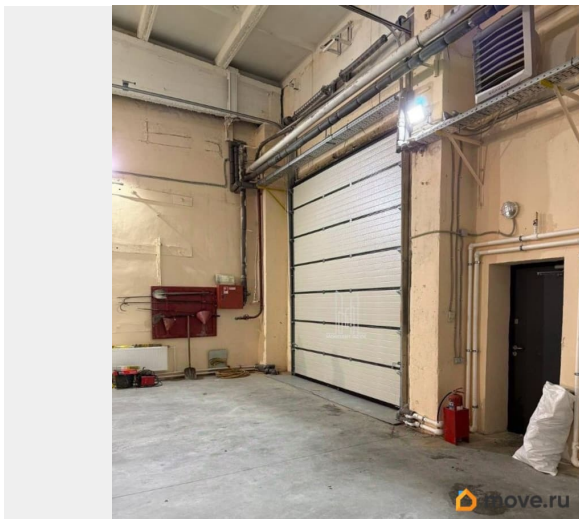

Арт. 128391433 Ваш теплый склад под ключ во Фрунзенском районе — 580 м2 Кратко об объекте: Расположение: Фрунзенский район, пр-т Александровской фермы, 29; в шаговой доступности метро Дунайская, Проспект Славы, Пролетарская. Площадь: общая 580 м2, включая офис с санузлом 36 м2. Габариты склада: 2424 м. Ворота: 1 ворота размером 4,0 4,5 м. Высота потолков: 7,0 м. Пол: бетонный, грузоподъемность 5 т/м2. Электроснабжение: от 30 кВт с возможностью увеличения. Освещение:

для заметок

диодное. Водоснабжение: центральное.
Отопление: газовая котельная. Вентиляция:
приточно-вытяжная. Авто подъезд: асфальт,
удобный подход для грузового транспорта и
фур; место для разворота и маневрирования.
Безопасность: охраняемая территория,
пропускной режим, парковка. Транспортная
доступность: КАД: 1,5 км. Аэропорт Пулково:
15 км. Общественный транспорт: 2025 минут
до станций Дунайская, Проспект Славы,
Пролетарская. Идеально подходит для:
логистических компаний, дистрибьюторов,
онлайн-ритейла, региональных складских
операций; компаний, которым нужна
одновременно и офисная зона, и складское
пространство; бизнеса, требующего гибкого
масштабирования энергопотребления.
Условия аренды: Цена: 1100 руб./м2, что
составляет 638000 руб./мес.
Налогообложение: Без НДС. Коммунальные
платежи: включая отопление и прочие
услуги, кроме электроэнергии.
Электроэнергия: оплачивается отдельно по
факту потребления. Арендные каникулы:
предоставляются на въезд и косметический
ремонт. Срок аренды: приоритет у
долгосрочных арендаторов. Прозрачность:
никаких скрытых комиссий, прямой договор с
собственником. По всем дополнительным
вопросам звоните.