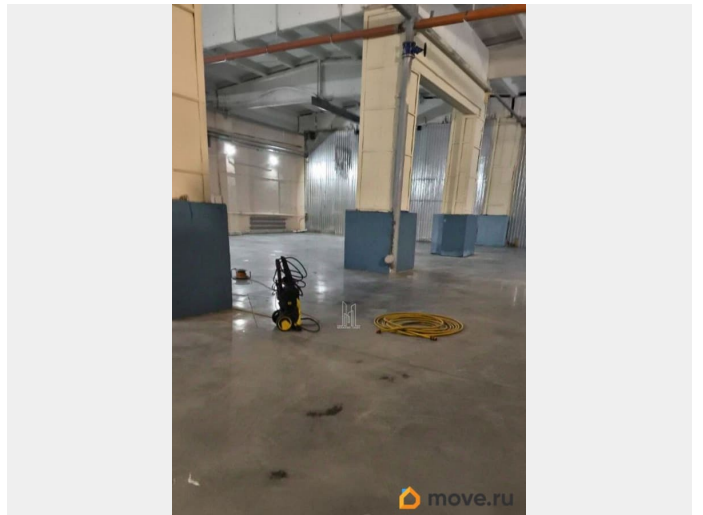

Арт. 128391433 Ваш теплый склад под ключ во Фрунзенском районе — 580 м2 Кратко об объекте: Расположение: Фрунзенский район, пр-т Александровской фермы, 29; в шаговой доступности метро Дунайская, Проспект Славы, Пролетарская. Площадь: общая 580 м2, включая офис с санузлом 36 м2. Габариты склада: 2424 м. Ворота: 1 ворота размером 4,0 4,5 м. Высота потолков: 7,0 м. Пол: бетонный, грузоподъемность 5 т/м2. Электроснабжение: от 30 кВт с возможностью увеличения. Освещение:

для заметок

диодное. Водоснабжение: центральное.
Отопление: газовая котельная. Вентиляция:
приточно-вытяжная. Авто подъезд: асфальт,
удобный подход для грузового транспорта и
фур; место для разворота и маневрирования.
Безопасность: охраняемая территория,
пропускной режим, парковка. Транспортная
доступность: КАД: 1,5 км. Аэропорт Пулково:
15 км. Общественный транспорт: 2025 минут
до станций Дунайская, Проспект Славы,
Пролетарская. Идеально подходит для:
логистических компаний, дистрибьюторов,
онлайн-ритейла, региональных складских
операций; компаний, которым нужна
одновременно и офисная зона, и складское
пространство; бизнеса, требующего гибкого
масштабирования энергопотребления.
Условия аренды: Цена: 1100 руб./м2, что
составляет 638000 руб./мес.
Налогообложение: Без НДС. Коммунальные
платежи: включая отопление и прочие
услуги, кроме электроэнергии.
Электроэнергия: оплачивается отдельно по
факту потребления. Арендные каникулы:
предоставляются на въезд и косметический
ремонт. Срок аренды: приоритет у
долгосрочных арендаторов. Прозрачность:
никаких скрытых комиссий, прямой договор с
собственником. По всем дополнительным
вопросам звоните.