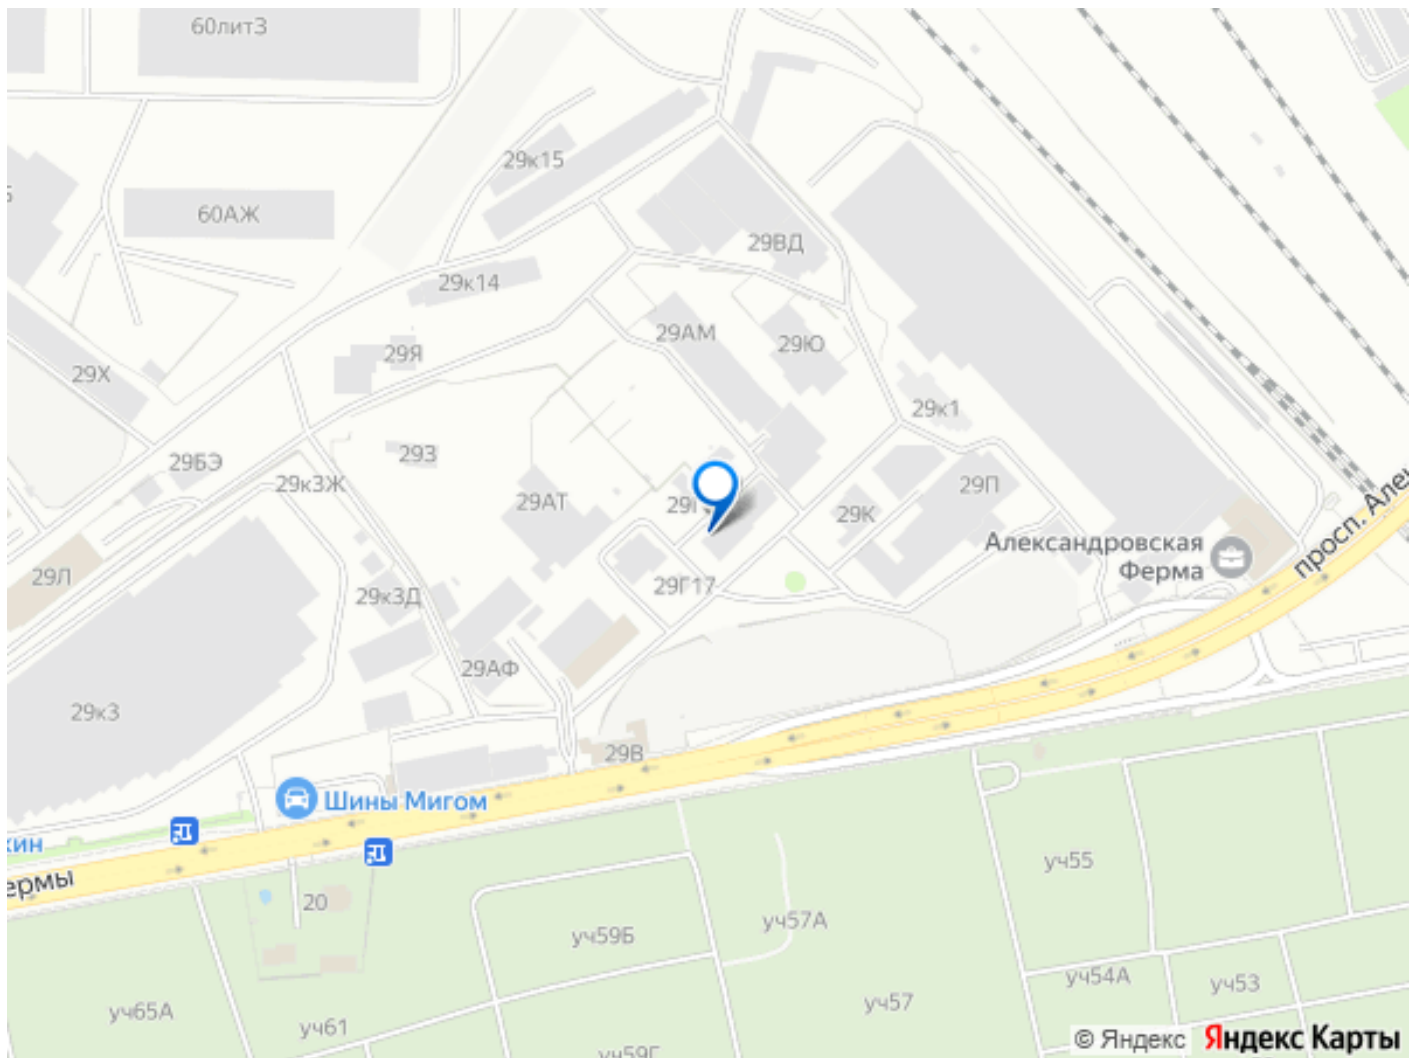

Move.ru - вся недвижимость России