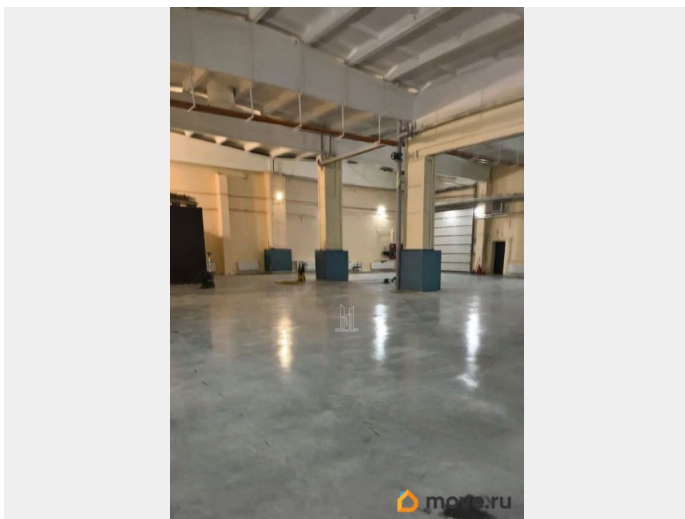

Арт. 128391433 Ваш теплый склад под ключ во Фрунзенском районе — 580 м2 Кратко об объекте: Расположение: Фрунзенский район, пр-т Александровской фермы, 29; в шаговой доступности метро Дунайская, Проспект Славы, Пролетарская. Площадь: общая 580 м2, включая офис с санузлом 36 м2. Габариты склада: 2424 м. Ворота: 1 ворота размером 4,0 4,5 м. Высота потолков: 7,0 м. Пол: бетонный, грузоподъемность 5 т/м2. Электроснабжение: от 30 кВт с возможностью увеличения. Освещение:

для заметок

диодное. Водоснабжение: центральное.
Отопление: газовая котельная. Вентиляция:
приточно-вытяжная. Авто подъезд: асфальт,
удобный подход для грузового транспорта и
фур; место для разворота и маневрирования.
Безопасность: охраняемая территория,
пропускной режим, парковка. Транспортная
доступность: КАД: 1,5 км. Аэропорт Пулково:
15 км. Общественный транспорт: 2025 минут
до станций Дунайская, Проспект Славы,
Пролетарская. Идеально подходит для:
логистических компаний, дистрибьюторов,
онлайн-ритейла, региональных складских
операций; компаний, которым нужна
одновременно и офисная зона, и складское
пространство; бизнеса, требующего гибкого
масштабирования энергопотребления.
Условия аренды: Цена: 1100 руб./м2, что
составляет 638000 руб./мес.
Налогообложение: Без НДС. Коммунальные
платежи: включая отопление и прочие
услуги, кроме электроэнергии.
Электроэнергия: оплачивается отдельно по
факту потребления. Арендные каникулы:
предоставляются на въезд и косметический
ремонт. Срок аренды: приоритет у
долгосрочных арендаторов. Прозрачность:
никаких скрытых комиссий, прямой договор с
собственником. По всем дополнительным
вопросам звоните.