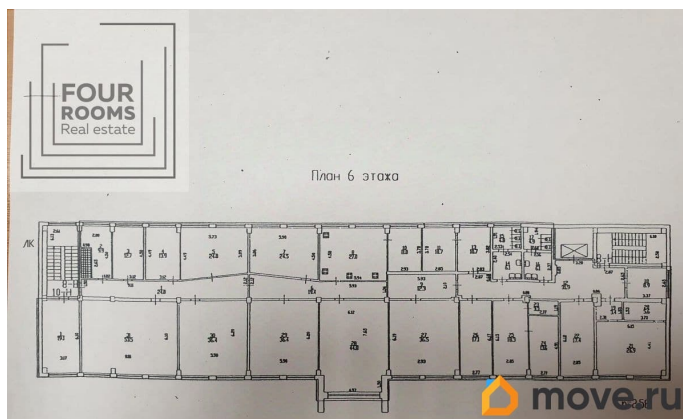

нужно на ремонт. Звоните и записывайтесь на просмотры.