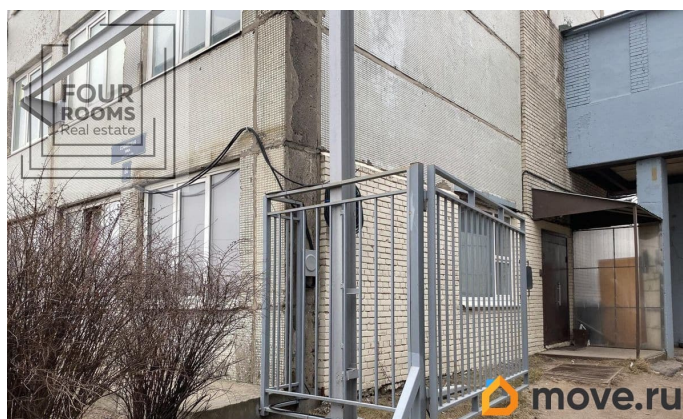

нужно на ремонт. Звоните и записывайтесь на просмотры.