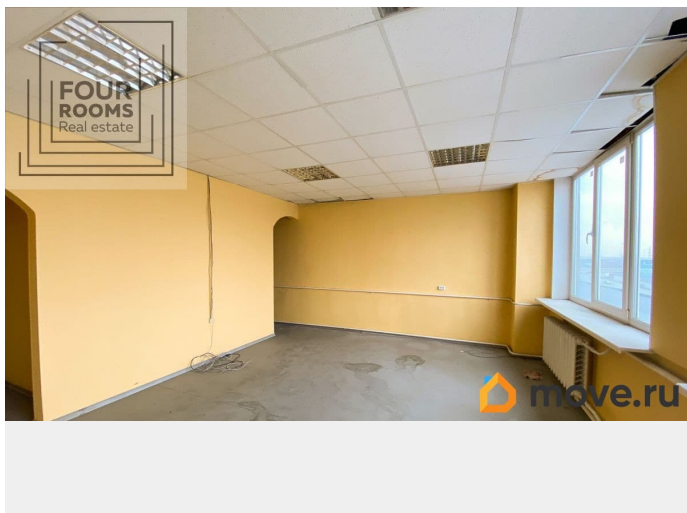

нужно на ремонт. Звоните и записывайтесь на просмотры.