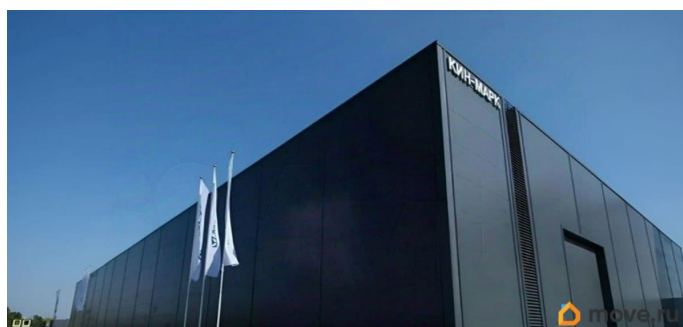

Бетонный пол с антипылевым покрытием.
Въезд на уровне 0.00. Нагрузка 6 тонн на м2.
Ворота подъемно-секционные 4,1 м. на 4,6 м.
Отопление от автономной газовой котельной.
Планировка: открытая. Типовой ремонт.
Высокие потолки. Высота потолка: 7м. Тип
налогообложения: С НДС. Доп. параметры
склада и производства: Отапливаемый. Лот
78810-68