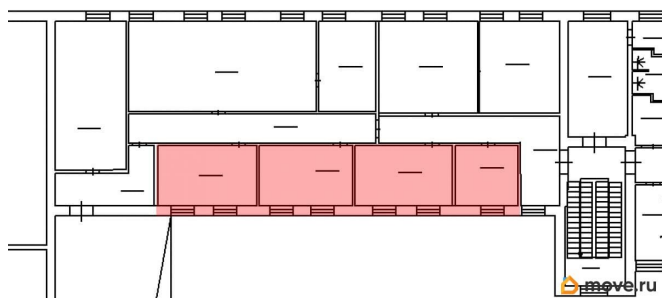

Санкт-Петербург, улица Швецова, 41

70 209 ₹

Санкт-Петербург, улица Швецова, 41

Округ

[СПБ, Кировский район](#)

Улица

[улица Швецова](#)

Склад

Общая площадь

68.9 м²

Детали объекта

Тип сделки

Сдаю

Раздел

[Коммерческая недвижимость](#)

Описание

Аренда склада оборудования у станции метро «Нарвская». 2-й этаж здания на ул. Швецова, д.41. Площадь помещения - 68.9 кв. м. Высота потолка 3.85 м. Оснащение: отопление, освещение, пожарная сигнализация. Действует система СКУД. Проход осуществляется по электронным картам доступа. Охрана 24 часа.

для заметок