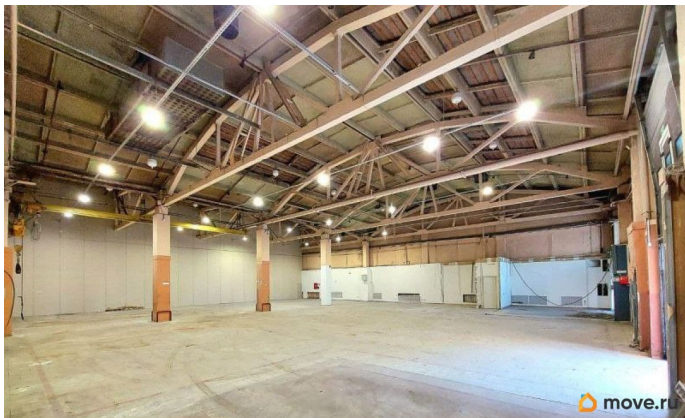

доступ: Система доступа: электронные карты. Охрана: круглосуточная. Контроль: строгий пропускной режим. Помещение идеально подходит для: Производственных цехов. Мастерских. Логистических компаний. Предприятий с необходимостью грузового заезда.