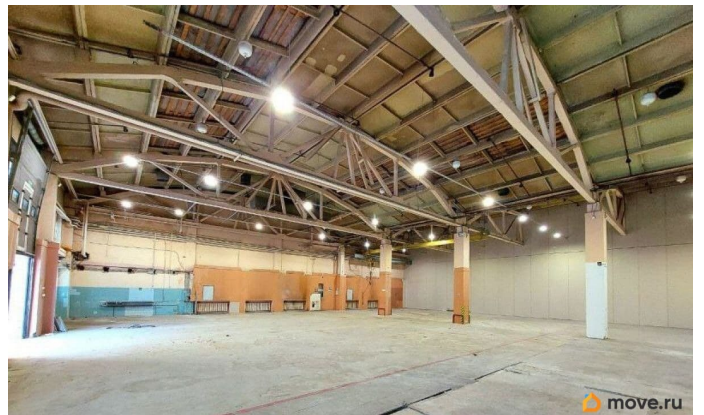

доступ: Система доступа: электронные карты. Охрана: круглосуточная. Контроль: строгий пропускной режим. Помещение идеально подходит для: Производственных цехов. Мастерских. Логистических компаний. Предприятий с необходимостью грузового заезда.