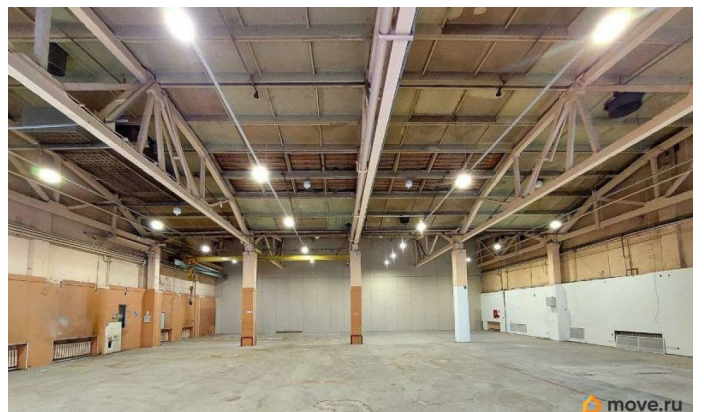

доступ: Система доступа: электронные карты. Охрана: круглосуточная. Контроль: строгий пропускной режим. Помещение идеально подходит для: Производственных цехов. Мастерских. Логистических компаний. Предприятий с необходимостью грузового заезда.