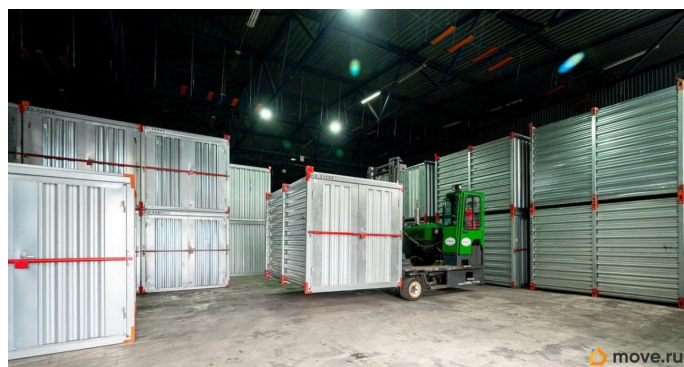

Доставка газелями 1,5-3 т (12-26 куб.м) 2.

Доставка модуля любого размера (кроме М1)

грузовой платформой прямо к вашему дому (с

грузчиками) 3. Доставка Ладой Ларгус
небольших вещей / коробок до 3 куб.м
ПОГРУЗО-РАЗГРУЗОЧНЫЕ РАБОТЫ: 1. Погрузка
крупно- и мелкогабаритных вещей 2.
Разгрузка вещей на складе с размещением в
модуле 3. Разборка и сборка мебели
квалифицированными специалистами 4.
Такелажные работы любой сложности 5.
Упаковка вещей специальными материалами
НАШИ ПРЕИМУЩЕСТВА: 1. На все площадки
можно въехать прямо на авто к вашему
модулю 2. Охраняемые площадки с
видеонаблюдением 3. Нет депозита 4.
Погрузчик, рохля и грузчики 5. Бесплатный
доступ к Wi-Fi РЕЖИМ РАБОТЫ: Пн - Пт: 09:00
- 21:00 Сб - Вс: 10:00 - 20:00 Мобиус
Логистика - крупнейшая сеть складов
индивидуального хранения в Москве, МО,
Санкт-Петербурге, Казани. В Москве
компания располагает 9 складами в
различных районах города.