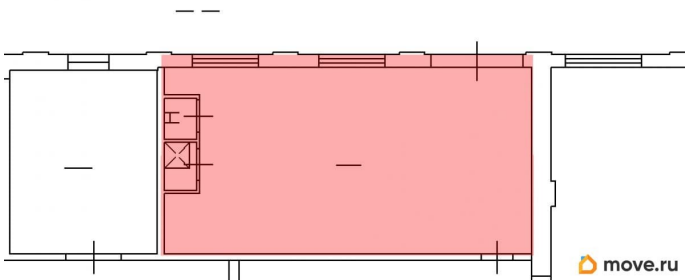

на территории.