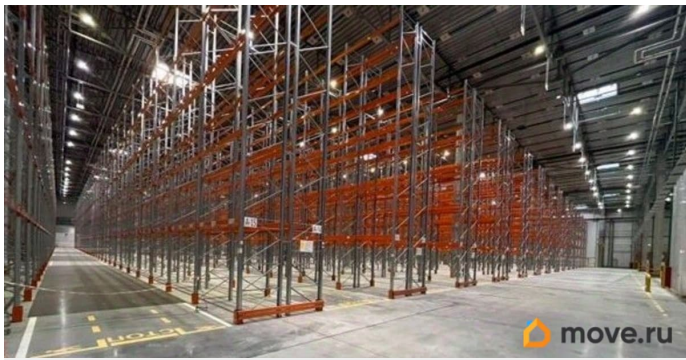

[Коммерческая недвижимость](#)

Описание

ПЛАТИМ БОНУС. Производственно-складской комплекс, удобная территориальная доступность, круглогодичный подъезд к территории комплекса, рядом Московское шоссе. Налоговая: 20. Лифты: . Вентиляция: Приточно-вытяжная. Кондиционирование: Центральное. Безопасность: Круглосуточная охрана, Контроль доступа, Система пожаротушений, Видеонаблюдение. Парковка: Наземная. Описание помещения: Помещения оснащены всеми необходимыми коммуникациями и системами. Собственная газовая котельная. ХВС центральное, ГВС от котельной. Автоматическая система пожарной безопасности. Шаг колонн 12 м. на

для заметок

24 м. Есть погрузочные ворота - доки - 1 док на 700 м2. Планировка: открытая. Типовой ремонт. Высокие потолки. Высота потолка: 12.8м. Тип налогообложения: С НДС. Доп. параметры склада и производства: Отапливаемый. Лот 85026-68