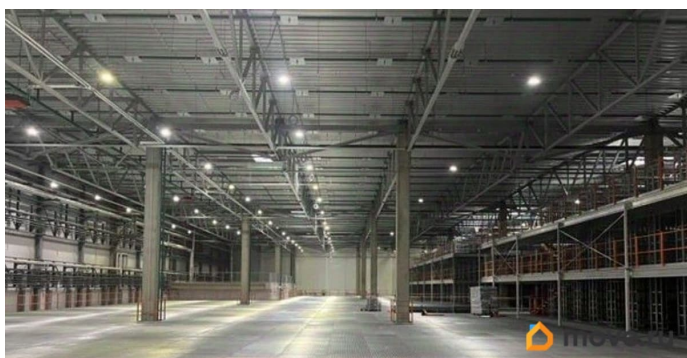

[Коммерческая недвижимость](#)

Описание

ПЛАТИМ БОНУС. Производственно-складской комплекс, удобная территориальная доступность, круглогодичный подъезд к территории комплекса, рядом Московское шоссе. Налоговая: 20. Лифты: . Вентиляция: Приточно-вытяжная. Кондиционирование: Центральное. Безопасность: Круглосуточная охрана, Контроль доступа, Система пожаротушений, Видеонаблюдение. Парковка: Наземная. Описание помещения: Помещения оснащены всеми необходимыми коммуникациями и системами. Собственная газовая котельная. ХВС центральное, ГВС от котельной. Автоматическая система пожарной безопасности. Шаг колонн 12 м. на

для заметок

24 м. Есть погрузочные ворота - доки - 1 док на 700 м2. Планировка: открытая. Типовой ремонт. Высокие потолки. Высота потолка: 12.8м. Тип налогообложения: С НДС. Доп. параметры склада и производства: Отапливаемый. Лот 85026-68