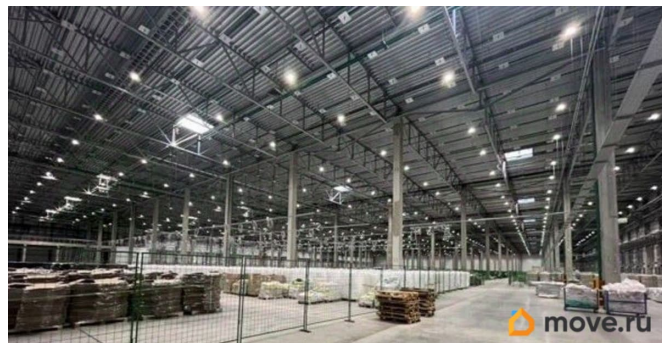

[СПБ, Пушкинский район](#)

Склад

Общая площадь

77982 м²

Детали объекта

Тип сделки

Сдаю

Раздел

[Коммерческая недвижимость](#)

Описание

ПЛАТИМ БОНУС. Производственно-складской комплекс, удобная территориальная доступность, круглогодичный подъезд к территории комплекса, рядом Московское шоссе. Налоговая: 20. Лифты: . Вентиляция: Приточно-вытяжная. Кондиционирование: Центральное. Безопасность: Круглосуточная охрана, Контроль доступа, Система пожаротушений, Видеонаблюдение. Парковка: Наземная. Описание помещения: Помещения оснащены всеми необходимыми коммуникациями и системами. Собственная газовая котельная. ХВС центральное, ГВС от котельной. Автоматическая система пожарной безопасности. Шаг колонн 12 м. на

для заметок

24 м. Есть погрузочные ворота - доки - 1 док на 700 м2. Планировка: открытая. Типовой ремонт. Высокие потолки. Высота потолка: 12.8м. Тип налогообложения: С НДС. Доп. параметры склада и производства: Отапливаемый. Лот 85026-68