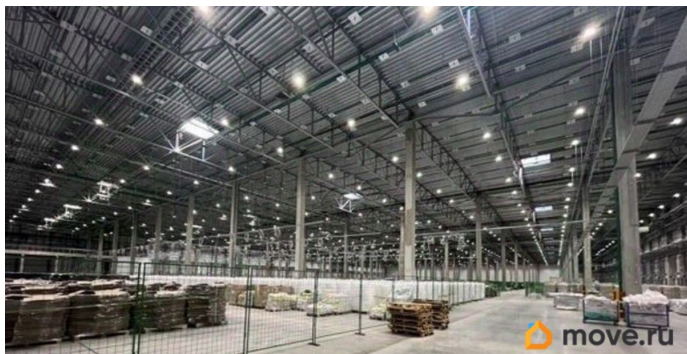

[Коммерческая недвижимость](#)

Описание

ПЛАТИМ БОНУС. Производственно-складской комплекс, удобная территориальная доступность, круглогодичный подъезд к территории комплекса, рядом Московское шоссе. Налоговая: 20. Лифты: . Вентиляция: Приточно-вытяжная. Кондиционирование: Центральное. Безопасность: Круглосуточная охрана, Контроль доступа, Система пожаротушений, Видеонаблюдение. Парковка: Наземная. Описание помещения: Помещения оснащены всеми необходимыми коммуникациями и системами. Собственная газовая котельная. ХВС центральное, ГВС от котельной. Автоматическая система пожарной безопасности. Шаг колонн 12 м. на

для заметок

24 м. Есть погрузочные ворота - доки - 1 док на 700 м2. Планировка: открытая. Типовой ремонт. Высокие потолки. Высота потолка: 12.8м. Тип налогообложения: С НДС. Доп. параметры склада и производства: Отапливаемый. Лот 85026-68