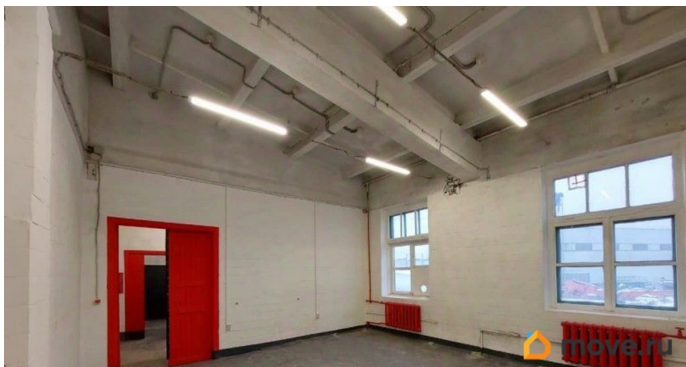

Проход осуществляется по пропускам.
Охраняемая парковка позволит не думать о том, где оставить автомобиль. Объект находится под круглосуточной охраной. Есть возможность работать 24/7.