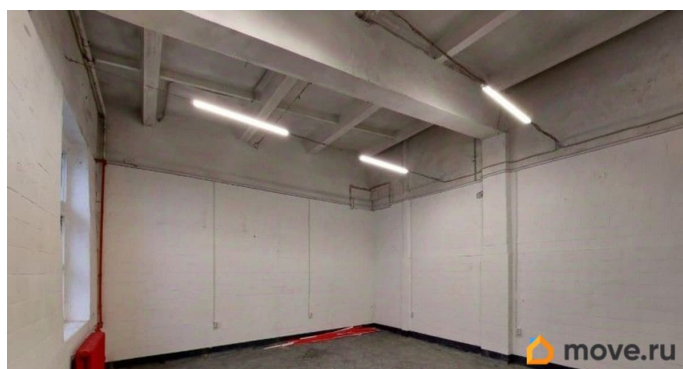

Проход осуществляется по пропускам.
Охраняемая парковка позволит не думать о том, где оставить автомобиль. Объект находится под круглосуточной охраной. Есть возможность работать 24/7.