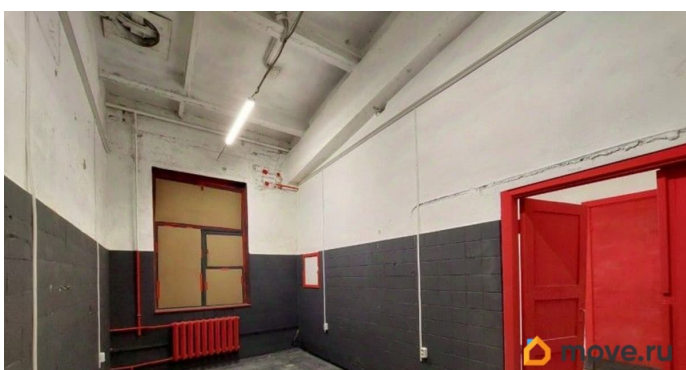

Проход осуществляется по пропускам.
Охраняемая парковка позволит не думать о том, где оставить автомобиль. Объект находится под круглосуточной охраной. Есть возможность работать 24/7.