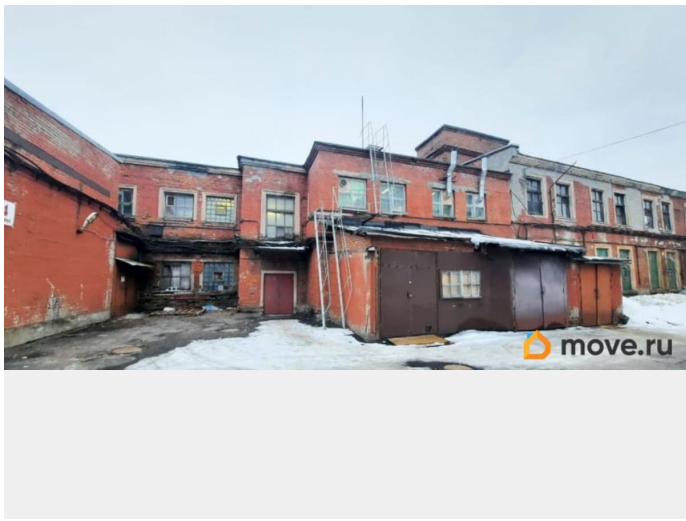

## Описание

Аренда блока помещений под склад продукции площадью 80,2 кв. м. Адрес объекта: ул. Швецова, дом 41, лит Л. 2 этаж здания. Есть грузовой подъёмник г/п 200 кг. Блок состоит из 3-ех комнат. Пол - кафельный; стены- бетонные; высота потолка от 4,2 до 4,8 м. В помещение заведены высокоскоростной интернет и цифровая телефония. Присутствует всё необходимое оснащение (отопление, освещение). Установлены датчики пожарной безопасности. Для удобства арендаторов на территории есть столовая, кафе, магазин.

для заметок

Проход осуществляется по пропускам.  
Охраняемая парковка позволит не думать о том, где оставить автомобиль. Объект находится под круглосуточной охраной. Есть возможность работать 24/7.

Move.ru - вся недвижимость России