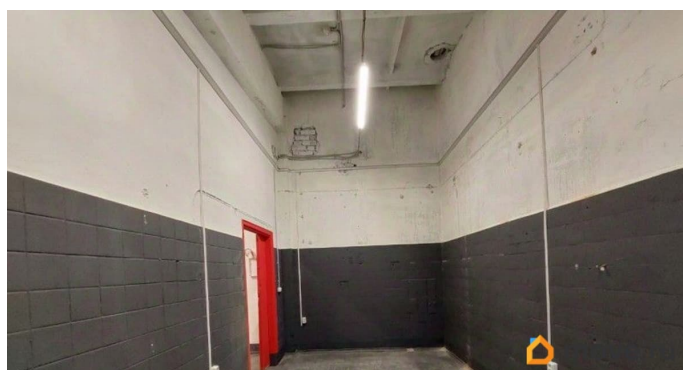

Проход осуществляется по пропускам.
Охраняемая парковка позволит не думать о том, где оставить автомобиль. Объект находится под круглосуточной охраной. Есть возможность работать 24/7.