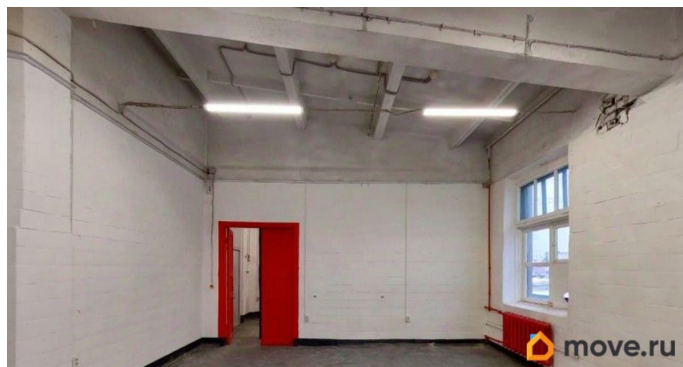

Проход осуществляется по пропускам.
Охраняемая парковка позволит не думать о том, где оставить автомобиль. Объект находится под круглосуточной охраной. Есть возможность работать 24/7.