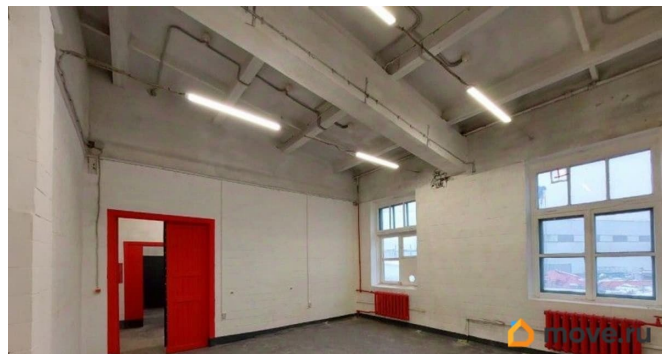

Финдерент, Финдерент

79816893902

Санкт-Петербург, улица Швецова, 41к3

83 007 ₹

Санкт-Петербург, улица Швецова, 41к3

Округ

[СПБ, Кировский район](#)

Улица

[улица Швецова](#)

Склад

Общая площадь

80.2 м²

Детали объекта

Тип сделки

Сдаю

Раздел

[Коммерческая недвижимость](#)

Описание

Аренда блока помещений под склад продукции площадью 80,2 кв. м. Адрес объекта: ул. Швецова, дом 41, лит Л. 2 этаж здания. Есть грузовой подъёмник г/п 200 кг. Блок состоит из 3-ех комнат. Пол - кафельный; стены- бетонные; высота потолка от 4,2 до 4,8 м. В помещение заведены высокоскоростной интернет и цифровая телефония. Присутствует всё необходимое оснащение (отопление, освещение). Установлены датчики пожарной безопасности. Для удобства арендаторов на территории есть столовая, кафе, магазин.

для заметок