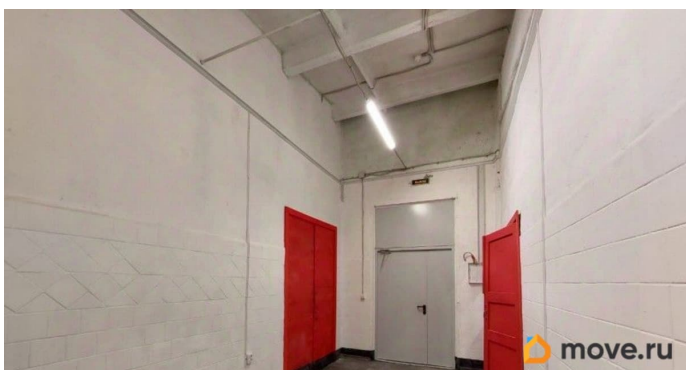

Проход осуществляется по пропускам.
Охраняемая парковка позволит не думать о том, где оставить автомобиль. Объект находится под круглосуточной охраной. Есть возможность работать 24/7.