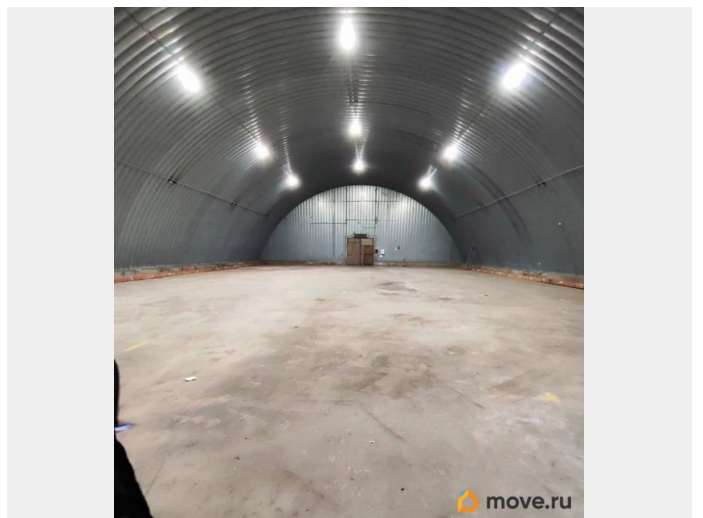

потолка: 7м. Тип налогообложения: С НДС.

Лот 80765-68