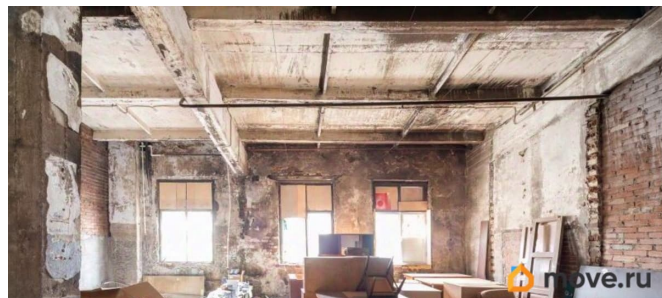

Финдерент, Финдерент

79816893902

Санкт-Петербург, улица Швецова, 41к3

83 742 ₺

Санкт-Петербург, улица Швецова, 41к3

Округ

[СПБ, Кировский район](#)

Улица

[улица Швецова](#)

Склад

Общая площадь

82.1 м²

Детали объекта

Тип сделки

Сдаю

Раздел

[Коммерческая недвижимость](#)

Описание

Собственник предлагает помещение площадью 82.1 кв. м под склад у станции метро «Нарвская». Второй этаж, в здании есть грузовой лифт. Оснащение: освещение, отопление, выделенная электрическая мощность, пожарная сигнализация.

Действует система СКУД. Проход осуществляется по электронным картам доступа. На территории есть уютное кафе и парковка.

для заметок