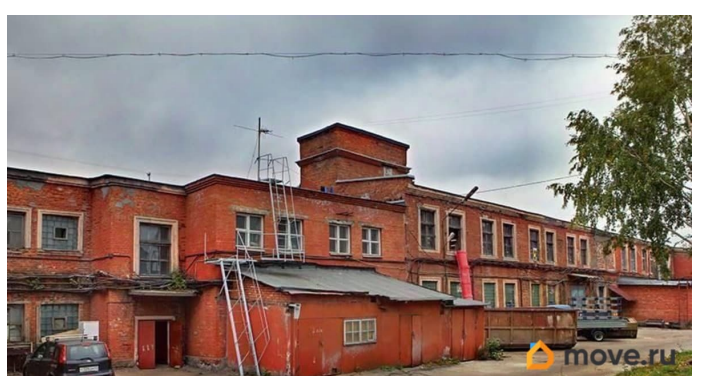

[улица Швецова](#)

Склад

Общая площадь

82.1 м²

Детали объекта

Тип сделки

Сдаю

Раздел

[Коммерческая недвижимость](#)

Описание

Собственник предлагает помещение площадью 82.1 кв. м под склад у станции метро «Нарвская». Второй этаж, в здании есть грузовой лифт. Оснащение: освещение, отопление, выделенная электрическая мощность, пожарная сигнализация.

Действует система СКУД. Проход осуществляется по электронным картам доступа. На территории есть уютное кафе и парковка.

для заметок

Move.ru - вся недвижимость России