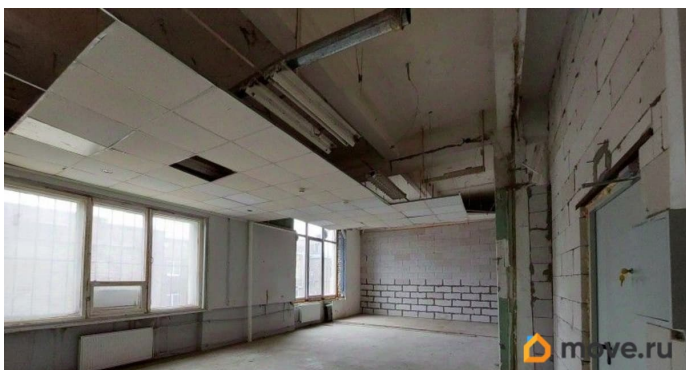

охраной. Есть возможность работать 24/7.