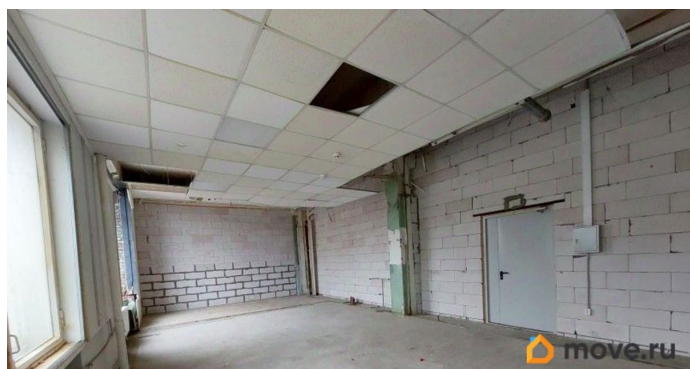

охраной. Есть возможность работать 24/7.