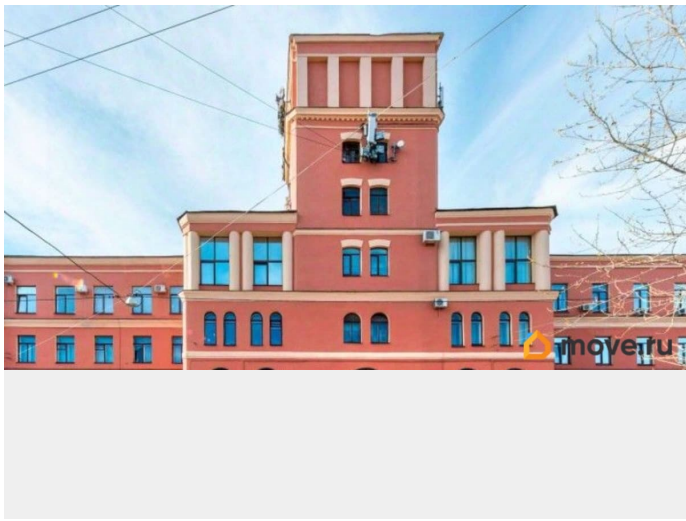

Move.ru - вся недвижимость России