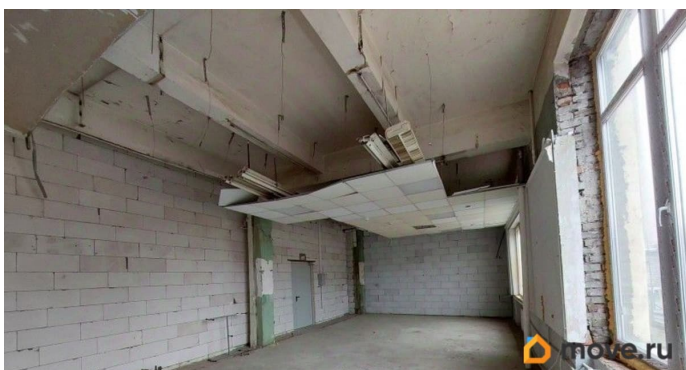

охраной. Есть возможность работать 24/7.