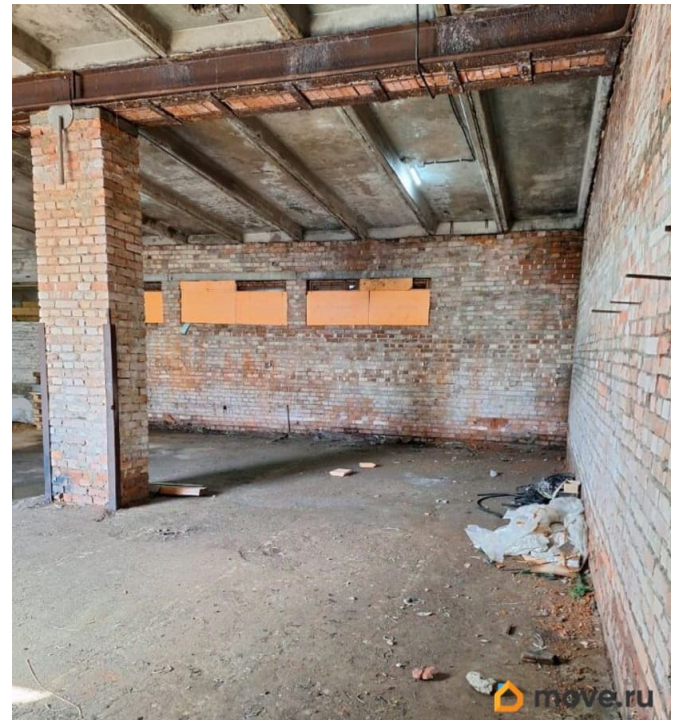

[СПБ, Курортный район](#)

Улица

[набережная Песочная](#)

Склад

Общая площадь

90 м²

Детали объекта

Тип сделки

Сдаю

Раздел

[Коммерческая недвижимость](#)

Описание

Сдаётся Склад холодное помещение. Можно под производство...отопления нет, но поставить тепловую пушку можно. Высота потолка 5,1м. За электричество арендатор оплачивает отдельно. Всё обсуждается, звоните!