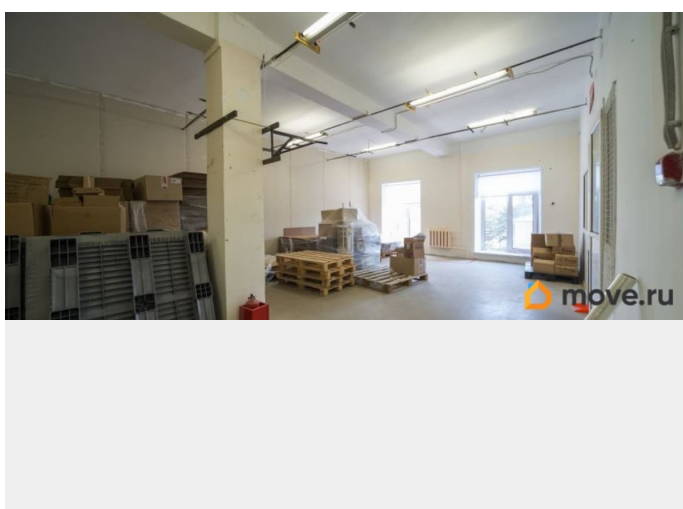

[Коммерческая недвижимость](#)

Описание

Просторная швейная мастерская площадью 91,5 кв. м ждёт своих арендаторов в Кировском районе города. Помещение расположено на 2-м этаже современного здания по адресу: Промышленная улица, д. 5. Технические преимущества: -Надёжное отопление для комфортной работы в любое время года; -качественное освещение рабочих мест; -достаточная выделенная электрическая мощность для швейного оборудования. Безопасность и комфорт: - Современная система контроля и управления

<https://spb.move.ru/objects/9288449051>

Финдерент, Финдерент

79816893902

для заметок

доступом (СКУД); -доступ в помещение осуществляется по электронным картам; - охраняемая территория. Идеальное решение для открытия ателье, швейного производства или мастерской по ремонту одежды. Помещение готово к немедленному использованию. За подробной информацией и для организации просмотра обращайтесь в наш колл-центр.