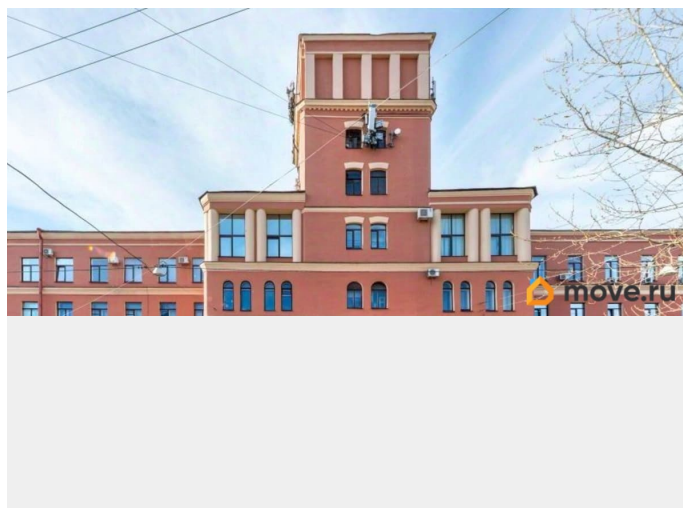

доступом (СКУД); -доступ в помещение осуществляется по электронным картам; - охраняемая территория. Идеальное решение для открытия ателье, швейного производства или мастерской по ремонту одежды. Помещение готово к немедленному использованию. За подробной информацией и для организации просмотра обращайтесь в наш колл-центр.