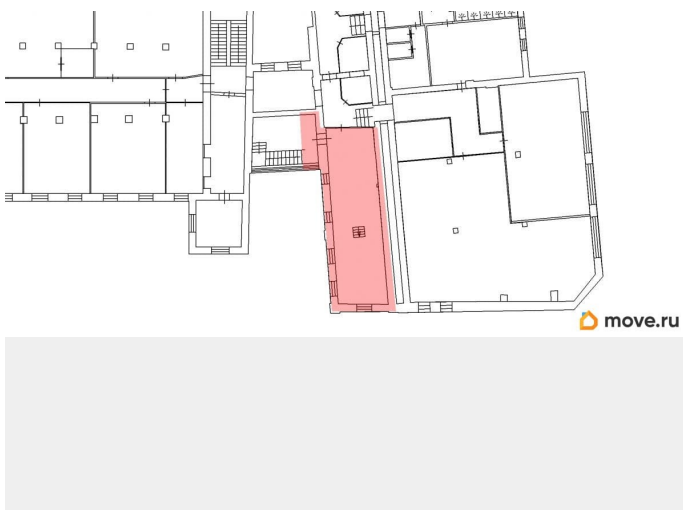

доступом (СКУД); -доступ в помещение осуществляется по электронным картам; - охраняемая территория. Идеальное решение для открытия ателье, швейного производства или мастерской по ремонту одежды. Помещение готово к немедленному использованию. За подробной информацией и для организации просмотра обращайтесь в наш колл-центр.