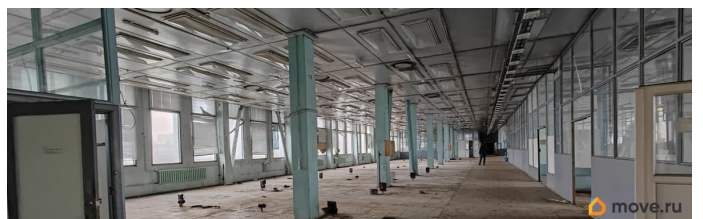

Сдаю

Раздел

[Коммерческая недвижимость](#)

Описание

Сдам производственно-складское помещение

- Бизнес-центр НПО Светлана - Отличное

расположение на перекрестке ч-х

проспектов! - Закрытая охраняемая

территория - Высота потолков в цехе 7

метров - Промышленная вентиляция цеха -

Грузовой лифт на 2 тонны - Есть ворота для

подъема негабаритного оборудования -

Нагрузка на полы до 1 тонны/м² -

Электрическая мощность 60 Вт/м² -

Возможность комбинировать площади под

ваши требования - Возможность арендовать

помещения под производство, склады и офис

для заметок

В одном здании!

Move.ru - вся недвижимость России