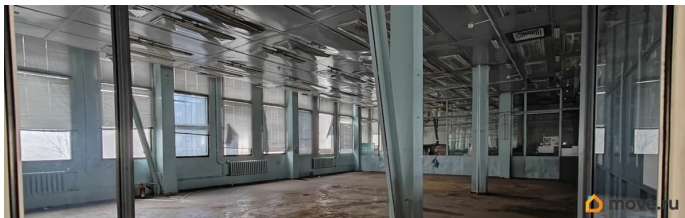

Move.ru - вся недвижимость России